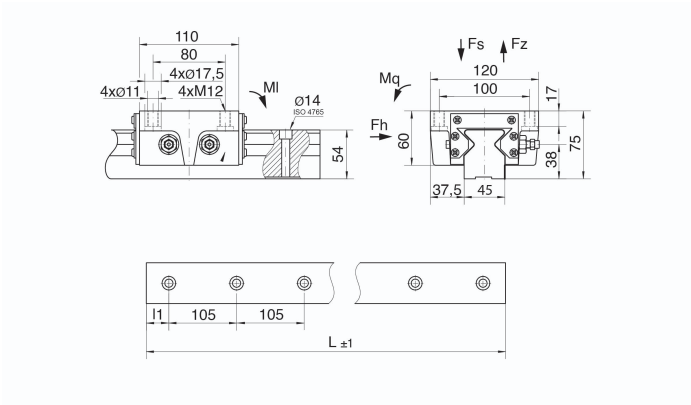

LG-041 Führungsschiene

LG-041 Kılavuz ray seti UG opsiyonu: deliksiz

Tanımlama:

LG-041 Kılavuz ray seti
UG opsiyonu: deliksiz

Özellikler:

Temel Malzeme

Nitrasyonlu çelik

Varyantlar:

Ürün numarası	Ürün Adı	Länge L	I1	Fs (kN)	Fz (kN)	Fh (kN)	Mq (Nm)	MI (Nm)
70410600	LG-041-600	600	37,5	36	36	29	690	1380
70410600U	LG-041-600-UG	600	-	36	36	29	690	1380
70411200	LG-041-1200	1200	22,5	36	36	29	690	1380
70411200U	LG-041-1200-UG	1200	-	36	36	29	690	1380