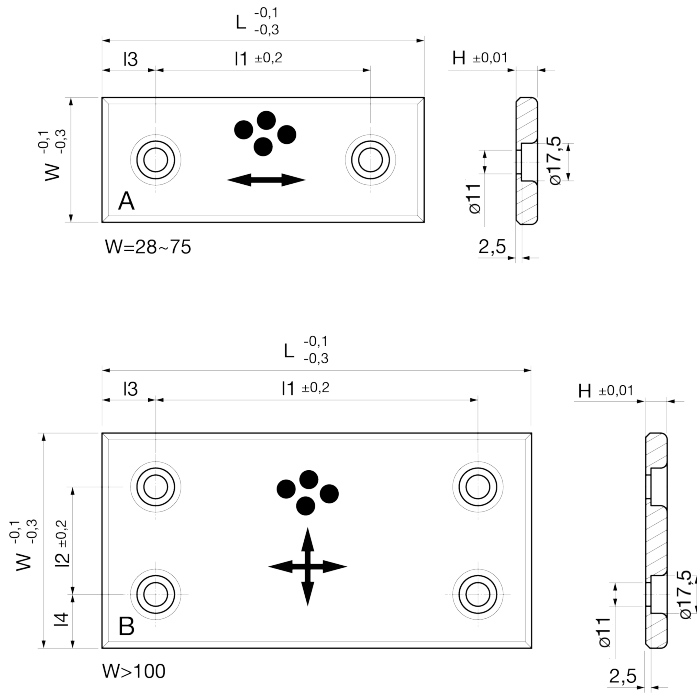

TWP

Kılavuz plaka, bronz grafitli

Tanımlama:

Kılavuz plaka, bronz grafitli

Özellikler:

Kayma Hızı	30 m/min
Temel Malzeme	Özel Mangan Bronz (SO#50SP2)
Kendinden Yağlamalı	Evet
Yağlayıcı	Grafit
Yük P	100 N/mm ²
P*V Değeri	200 N/mm ² x m/min
Çalışma Isısı	-50°C / +200°C (max. 300°C)
Sürtünme Katsayısı	0,07

Varyantlar:

Ürün numarası	Ürün Adı	Genişlik W	Uzunluk L	Yükseklik H	I1	I3	I4	Form
277028075	TWP 28-75	28	75	10	45	-	15	A
277028100	TWP 28-100	28	100	10	50	-	25	A
277028125	TWP 28-125	28	125	10	75	-	25	A
277028150	TWP 28-150	28	150	10	100	-	25	A
277038075	TWP 38-75	38	75	10	45	-	15	A
277038100	TWP 38-100	38	100	10	50	-	25	A
277038125	TWP 38-125	38	125	10	75	-	25	A
277038150	TWP 38-150	38	150	10	100	-	25	A
277048075	TWP 48-75	48	75	10	45	-	15	A
277048100	TWP 48-100	48	100	10	50	-	25	A
277048125	TWP 48-125	48	125	10	75	-	25	A
277048150	TWP 48-150	48	150	10	100	-	25	A
277048200	TWP 48-200	48	200	10	150	-	25	A
277058075	TWP 58-75	58	75	10	45	-	15	A
277058100	TWP 58-100	58	100	10	50	-	25	A

TWP

Kılavuz plaka, bronz grafitli

Ürün numarası	Ürün Adı	Genişlik W	Uzunluk L	Yükseklik H	I1	I2	I3	I4	Form
277058150	TWP 58-150	58	150	10	100	-	25	-	A
277075075	TWP 75-75	75	75	10	25	-	25	-	A
277075100	TWP 75-100	75	100	10	50	-	25	-	A
277075125	TWP 75-125	75	125	10	75	-	25	-	A
277075150	TWP 75-150	75	150	10	100	-	25	-	A
277075200	TWP 75-200	75	200	10	150	-	25	-	A
277100100	TWP 100-100	100	100	10	50	50	25	25	B
277100125	TWP 100-125	100	125	10	75	50	25	25	B
277100150	TWP 100-150	100	150	10	100	50	25	25	B
277100200	TWP 100-200	100	200	10	150	50	25	25	B
277100250	TWP 100-250	100	250	10	200	50	25	25	B
277125150	TWP 125-150	125	150	10	100	50	25	37,5	B
277125200	TWP 125-200	125	200	10	150	50	25	37,5	B
277125250	TWP 125-250	125	250	10	200	50	25	37,5	B
277150150	TWP 150-150	150	150	10	100	100	25	25	B
277150200	TWP 150-200	150	200	10	150	100	25	25	B