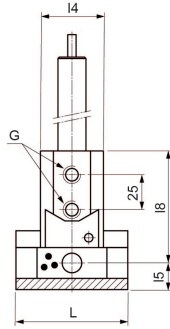

### Tanımlama:

Kayar maça seti, mil dahildir

### Varyantlar:

Ürün numarası	Ürün Adı	Mil $\phi$ D	Genişlik W	Uzunluk L	Mil Uzunluğu L <sub>b</sub>	Yükseklik H	I <sub>1</sub>	I <sub>3</sub>	I <sub>4</sub>	I <sub>5</sub>	I <sub>6</sub>	I <sub>7</sub>	I <sub>8</sub>	M (ISO 4762)	G (ISO 8734)	P (ISO 8734)	Kurs	O-ring	
26009016	KOCU-KE-16-700	16	58	65	700	36	46	40	65	40	16	8	65	77	4xM6	M10x1	6	25	Ø12,42x1,78
26009017	KOCU-KE-16-1000	16	58	65	1000	36	46	40	65	40	16	8	65	77	4xM6	M10x1	6	25	Ø12,42x1,78
26009020	KOCU-KE-20-700	20	72	80	700	42	56	55	65	45	19	11	80	80	4xM8	M10x1	8	30	Ø15,54x2,62
26009021	KOCU-KE-20-1000	20	72	80	1000	42	56	55	65	45	19	11	80	80	4xM8	M10x1	8	30	Ø15,54x2,62
26009025	KOCU-KE-25-700	25	85	90	700	50	66	65	78	52	22	15	93	90	4xM10	M10x1	10	35	Ø20,30x2,62
26009026	KOCU-KE-25-1000	25	85	90	1000	50	66	65	78	52	22	15	93	90	4xM10	M10x1	10	35	Ø20,30x2,62
26009030	KOCU-KE-30-700	30	93	100	700	55	74	70	78	52	25	15	101	88	4xM10	M10x1	10	40	Ø25,07x2,62
26009031	KOCU-KE-30-1000	30	93	100	1000	55	74	70	78	52	25	15	101	88	4xM10	M10x1	10	40	Ø25,07x2,62