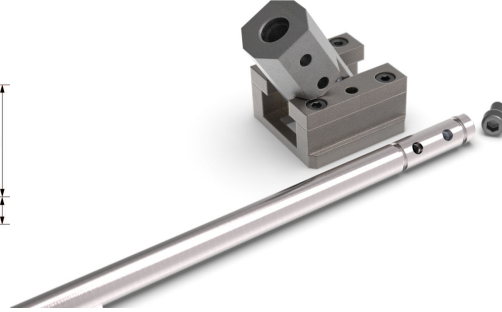

## KOCU-KE

Kayar maça seti, mil dahildir

### Tanımlama:

Kayar maça seti, mil dahildir

### Varyantlar:

Ürün numarası	Ürün Adı	Mil $\phi$ D	Genişlik W	Uzunluk L	Mil Uzunluğu L <sub>b</sub>	Yükseklik H	I <sub>1</sub>	I <sub>3</sub>	I <sub>4</sub>	I <sub>5</sub>	I <sub>6</sub>	I <sub>7</sub>	I <sub>8</sub>	M (ISO 4762)	G (ISO 8734)	P (ISO 8734)	Kurs	O-ring	
26009016	KOCU-KE-16-700	16	58	65	700	36	46	40	65	40	16	8	65	77	4xM6	M10x1	6	25	Ø12,42x1,78
26009017	KOCU-KE-16-1000	16	58	65	1000	36	46	40	65	40	16	8	65	77	4xM6	M10x1	6	25	Ø12,42x1,78
26009020	KOCU-KE-20-700	20	72	80	700	42	56	55	65	45	19	11	80	80	4xM8	M10x1	8	30	Ø15,54x2,62
26009021	KOCU-KE-20-1000	20	72	80	1000	42	56	55	65	45	19	11	80	80	4xM8	M10x1	8	30	Ø15,54x2,62
26009025	KOCU-KE-25-700	25	85	90	700	50	66	65	78	52	22	15	93	90	4xM10	M10x1	10	35	Ø20,30x2,62
26009026	KOCU-KE-25-1000	25	85	90	1000	50	66	65	78	52	22	15	93	90	4xM10	M10x1	10	35	Ø20,30x2,62
26009030	KOCU-KE-30-700	30	93	100	700	55	74	70	78	52	25	15	101	88	4xM10	M10x1	10	40	Ø25,07x2,62
26009031	KOCU-KE-30-1000	30	93	100	1000	55	74	70	78	52	25	15	101	88	4xM10	M10x1	10	40	Ø25,07x2,62