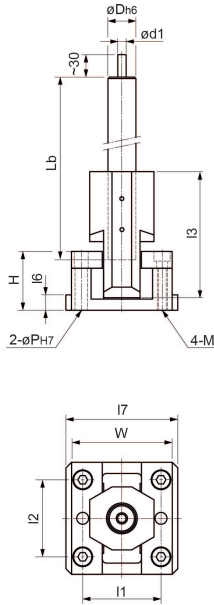

## KOCU-KE

Kayar maça seti, mil dahildir

### Tanımlama:

Kayar maça seti, mil dahildir

### Varyantlar:

Ürün numarası	Ürün Adı	Mil $\phi$ D	Genişlik W	Uzunluk L	Mil Uzunluğu L <sub>b</sub>	Yükseklik H	I <sub>1</sub>	I <sub>3</sub>	I <sub>4</sub>	I <sub>5</sub>	I <sub>6</sub>	I <sub>7</sub>	I <sub>8</sub>	M (ISO 4762)	G (ISO 8734)	P (ISO 8734)	Kurs	O-ring	
26009016	KOCU-KE-16-700	16	58	65	700	36	46	40	65	40	16	8	65	77	4xM6	M10x1	6	25	Ø12,42x1,78
26009017	KOCU-KE-16-1000	16	58	65	1000	36	46	40	65	40	16	8	65	77	4xM6	M10x1	6	25	Ø12,42x1,78
26009020	KOCU-KE-20-700	20	72	80	700	42	56	55	65	45	19	11	80	80	4xM8	M10x1	8	30	Ø15,54x2,62
26009021	KOCU-KE-20-1000	20	72	80	1000	42	56	55	65	45	19	11	80	80	4xM8	M10x1	8	30	Ø15,54x2,62
26009025	KOCU-KE-25-700	25	85	90	700	50	66	65	78	52	22	15	93	90	4xM10	M10x1	10	35	Ø20,30x2,62
26009026	KOCU-KE-25-1000	25	85	90	1000	50	66	65	78	52	22	15	93	90	4xM10	M10x1	10	35	Ø20,30x2,62
26009030	KOCU-KE-30-700	30	93	100	700	55	74	70	78	52	25	15	101	88	4xM10	M10x1	10	40	Ø25,07x2,62
26009031	KOCU-KE-30-1000	30	93	100	1000	55	74	70	78	52	25	15	101	88	4xM10	M10x1	10	40	Ø25,07x2,62