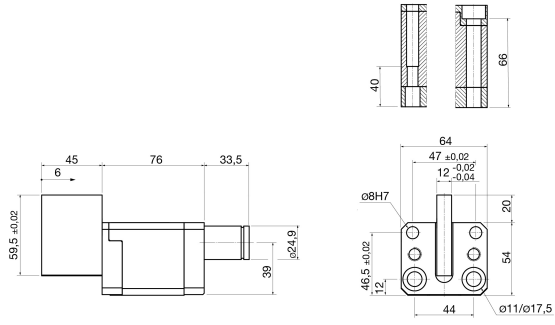

SUFC

Hareketli Kesme Ünitesi

Tanımlama:

Hareketli Kesme Ünitesi

Çapağı ve metal talaşını önlemesinin yanı sıra, kesmeye de yardımcı olur

Özellikler:

Lifetime

500.000 strokes

Varyantlar:

Ürün numarası	Ürün Adı	Kurs Hw	İlk Kuvvet (kN)
SUFC	SUFC	6	4,4