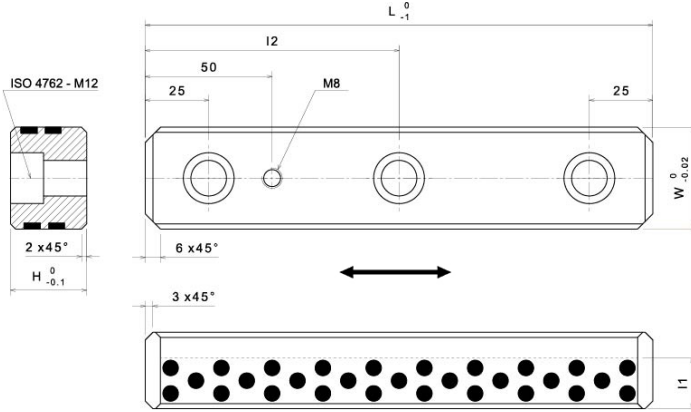

CGB-SS

Kam Kılavuz Bloğu, bakım gerektirmez, kendinden yağlamalı

Tanımlama:

Kam Kılavuz Bloğu, bakım gerektirmez, kendinden yağlamalı

Özellikler:

Kayma Hızı	15 m/min
Temel Malzeme	Çelik grafitli
Kendinden Yağlamalı	Evet
Yağlayıcı	Grafit
Yük P	30 N/mm ²
P*V Değeri	80 N/mm ² x m/min
Çalışma Isısı	-50°C / +150°C

Varyantlar:

Ürün numarası	Ürün Adı	Genişlik W	Uzunluk L	Yükseklik H	l1	
21303300	CGB-SS 30-100-30	30	100	30	18	-
21303301	CGB-SS 30-150-30	30	150	30	18	-
21303302	CGB-SS 30-200-30	30	200	30	18	100
21303303	CGB-SS 30-250-30	30	250	30	18	125
21303304	CGB-SS 30-300-30	30	300	30	18	150
21303305	CGB-SS 30-350-30	30	350	30	18	175
21303306	CGB-SS 40-100-30	40	100	30	18	-
21303307	CGB-SS 40-150-30	40	150	30	18	-
21303308	CGB-SS 40-200-30	40	200	30	18	100
21303309	CGB-SS 40-250-30	40	250	30	18	125
21303310	CGB-SS 40-300-30	40	300	30	18	150
21303311	CGB-SS 40-350-30	40	350	30	18	175
21303312	CGB-SS 40-100-40	40	100	40	20	-
21303313	CGB-SS 40-150-40	40	150	40	20	-
21303314	CGB-SS 40-200-40	40	200	40	20	100
21303315	CGB-SS 40-250-40	40	250	40	20	125
21303316	CGB-SS 40-300-40	40	300	40	20	150
21303317	CGB-SS 40-350-40	40	350	40	20	175