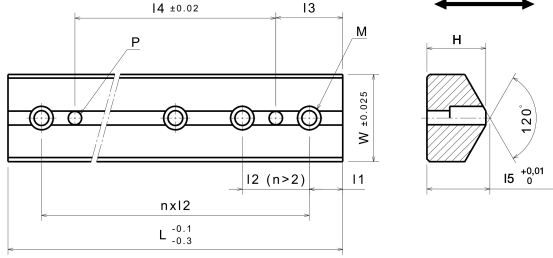

## CBSP

V-Kızak, çelik ısıtılmış

### Tanımlama:

V-Kızak, çelik ısıtılmış

### Varyantlar:

Ürün numarası	Ürün Adı	Genişlik W	Uzunluk L	Yükseklik H	I1	I3	I4	I5	M (ISO 4762)	P (ISO 8734)	Eş Parçası	
23064307	CBSP 35-75	35	75	17	15	45	30	15	20	2xM8	2xø8	CBS 35-75
23032010	CBSP 35-100	35	100	17	20	60	40	20	20	2xM8	2xø8	CBS 35-100
23032012	CBSP 35-125	35	125	17	20	85	40	45	20	2xM8	2xø8	CBS 35-125
23032015	CBSP 35-150	35	150	17	20	110	40	70	20	2xM8	2xø8	CBS 35-150
23053207	CBSP 50-75	50	75	29	15	45	30	15	32	2xM10	2xø10	CBS 50-75
23053210	CBSP 50-100	50	100	29	20	60	40	20	32	2xM10	2xø10	CBS 50-100
23053212	CBSP 50-125	50	125	29	25	75	50	25	32	2xM10	2xø10	CBS 50-125
23053215	CBSP 50-150	50	150	29	25	100	50	50	32	2xM10	2xø10	CBS 50-150
23064710	CBSP 65-100	65	100	44	20	60	40	20	47	2xM10	2xø10	CBS 65-100
23064715	CBSP 65-150	65	150	44	25	50	50	50	47	3xM10	2xø10	CBS 65-150
23064720	CBSP 65-200	65	200	44	25	50	50	100	47	4xM10	2xø10	CBS 65-200
23064725	CBSP 65-250	65	250	44	25	50	50	150	47	5xM10	2xø10	CBS 65-250
23064730	CBSP 65-300	65	300	44	25	50	50	200	47	6xM10	2xø10	CBS 65-300