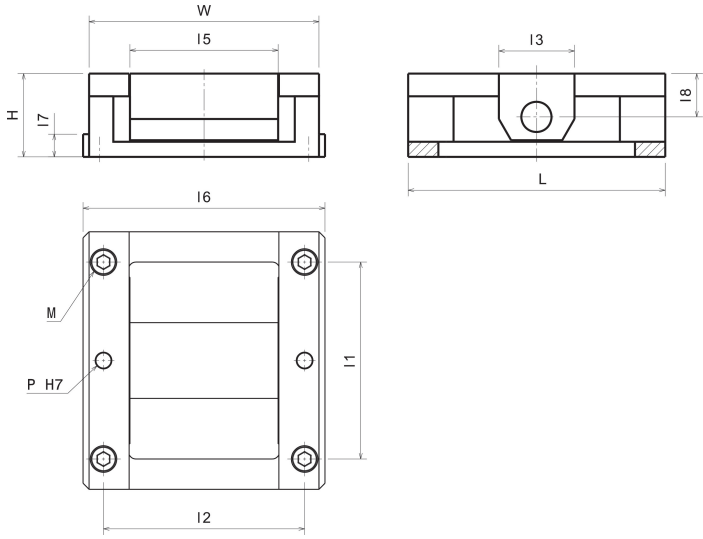

KOCU-S2

Kayar maça seti, çift tutuculu

Tanımlama:

Kayar maça seti, çift tutuculu

Özellikler:

Kendinden Yağlamalı	Evet
Yağlayıcı	Grafit

Varyantlar:

Ürün numarası	Ürün Adı	Genişlik W	Uzunluk L	Yükseklik H	I1	I3	I5	I6	I7	I8	M (ISO 4762)	P (ISO 8734)	Kurs	
26002012	KOCU-S2-12	74	70	32	50	62	25	40	80	7	18	4xM6	2xø6	20
26002020	KOCU-S2-20	114	120	42	92	98	40	68	122	11	23	4xM8	2xø8	40
26002030	KOCU-S2-30	152	170	55	130	133	50	98	160	15	30	4xM10	2xø10	60
26002035	KOCU-S2-35	170	190	62	140	149	60	108	180	15	35	4xM12	2xø10	70