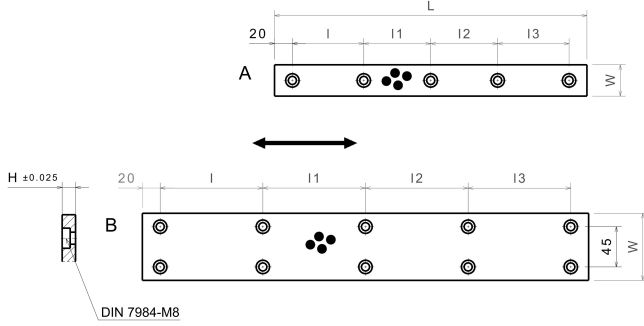

SOLP

Düz plaka, bronz grafitli

Tanımlama:

Düz plaka, bronz grafitli

Özellikler:

Kayma Hızı	30 m/min
Temel Malzeme	Özel Mangan Bronz (SO#50SP2)
Kendinden Yağlamalı	Evet
Yağlayıcı	Grafit
Yük P	100 N/mm ²
P*V Değeri	200 N/mm ² x m/min
Çalışma Isısı	-50°C / +200°C (max. 300°C)
Sürtünme Katsayısı	0,07

Varyantlar:

Ürün numarası	Ürün Adı	Genişlik W	Uzunluk L	Yükseklik H		I1	I3	Form
21141500	SOLP 35-100	35	100	10	-	-	-	A
21141600	SOLP 35-150	35	150	10	-	55	-	A
21151700	SOLP 35-200	35	200	10	55	50	-	A
21151800	SOLP 35-250	35	250	10	70	70	-	A
21152300	SOLP 35-300	35	300	10	65	65	65	A
21152400	SOLP 35-350	35	350	10	75	75	80	A
21152500	SOLP 50-100	50	100	10	-	-	-	A
21152600	SOLP 50-150	50	150	10	-	55	-	A
21152700	SOLP 50-200	50	200	10	55	50	-	A
21152800	SOLP 50-250	50	250	10	70	70	-	A
21152900	SOLP 50-300	50	300	10	65	65	65	A
21153000	SOLP 50-350	50	350	10	75	75	80	A
21153100	SOLP 75-150	75	150	10	-	-	-	B
21153200	SOLP 75-200	75	200	10	-	80	-	B
21153300	SOLP 75-250	75	250	10	-	105	-	B
21153400	SOLP 75-300	75	300	10	85	90	-	B
21153500	SOLP 75-400	75	400	10	120	120	-	B
21153600	SOLP 75-500	75	500	10	115	115	115	B