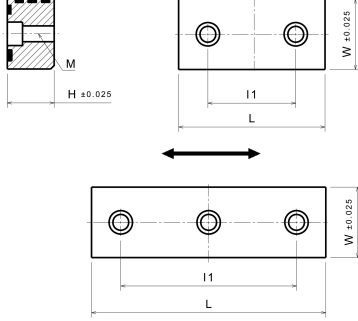

2GLF

Plaka, 2 kayıcı yüzeyli, bronz grafitli

Tanımlama:

Plaka, 2 kayıcı yüzeyli, bronz grafitli

Özellikler:

Kayma Hızı	30 m/min
Temel Malzeme	Özel Mangan Bronz (SO#50SP2)
Kendinden Yağlamalı	Evet
Yağlayıcı	Grafit
Yük P	100 N/mm ²
P*V Değeri	200 N/mm ² x m/min
Çalışma Isısı	-50°C / +200°C (max. 300°C)
Sürtünme Katsayısı	0,07

Varyantlar:

Ürün numarası	Ürün Adı	Genişlik W	Uzunluk L	Yükseklik H	I1	M (ISO 4762)
22061230	2GLF 60-125-30	60	125	30	75	2xM12
22061530	2GLF 60-150-30	60	150	30	100	2xM12
22062030	2GLF 60-200-30	60	200	30	150	3xM12
22061240	2GLF 60-125-40	60	125	40	75	2xM12
22061540	2GLF 60-150-40	60	150	40	100	2xM12
22062040	2GLF 60-200-40	60	200	40	150	3xM12