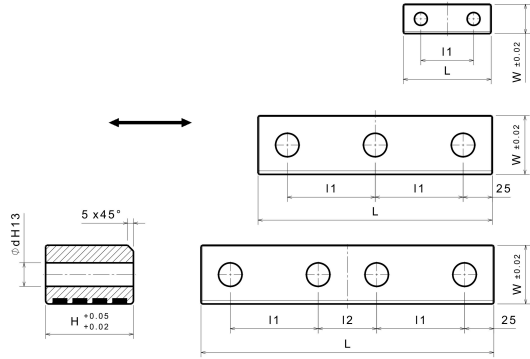

MCSR-BS

Kam yan plakası, bronz grafitli

Tanımlama:

Kam yan plakası, bronz grafitli

Özellikler:

Kayma Hızı	30 m/min
Temel Malzeme	Özel Mangan Bronz (SO#50SP2)
Kendinden Yağlamalı	Evet
Yağlayıcı	Grafit
Yük P	100 N/mm ²
P*V Değeri	200 N/mm ² x m/min
Çalışma Isısı	-50°C / +200°C (max. 300°C)
Sürtünme Katsayısı	0,07

Varyantlar:

Ürün numarası	Ürün Adı	Genişlik W	Uzunluk L	Yükseklik H	I1		d (DIN EN 20273)	Tip
21303101	MCSR-BS 25-75-25	25	75	25	45	-	2x11	A
21303102	MCSR-BS 25-100-25	25	100	25	50	-	2x11	A
21303103	MCSR-BS 25-125-25	25	125	25	75	-	2x11	A
21303104	MCSR-BS 25-150-25	25	150	25	100	-	2x11	A
21303105	MCSR-BS 40-150-30	40	150	30	50	-	3x14	B
21303106	MCSR-BS 40-200-30	40	200	30	75	-	3x14	B
21303107	MCSR-BS 40-250-30	40	250	30	75	50	4x14	C
21303108	MCSR-BS 40-150-40	40	150	40	50	-	3x14	B
21303109	MCSR-BS 40-200-40	40	200	40	75	-	3x14	B
21303110	MCSR-BS 40-250-40	40	250	40	75	50	4x14	C
21303111	MCSR-BS 50-150-45	50	150	45	50	-	3x20	B
21303112	MCSR-BS 50-200-45	50	200	45	75	-	3x20	B
21303113	MCSR-BS 50-250-45	50	250	45	75	50	4x20	C
21303114	MCSR-BS 50-150-55	50	150	55	50	-	3x20	B
21303115	MCSR-BS 50-200-55	50	200	55	75	-	3x20	B
21303116	MCSR-BS 50-250-55	50	250	55	75	50	4x20	C
21303117	MCSR-BS 50-150-60	50	150	60	50	-	3x20	B
21303118	MCSR-BS 50-200-60	50	200	60	75	-	3x20	B
21303119	MCSR-BS 50-250-60	50	250	60	75	50	4x20	C
21303120	MCSR-BS 50-150-70	50	150	70	50	-	3x20	B

MCSR-BS

Kam yan plakası, bronz grafitli

Ürün numarası	Ürün Adı	Genişlik W	Uzunluk L	Yükseklik H	I1		d (DIN EN 20273)	Tip
21303121	MCSR-BS 50-200-70	50	200	70	75	-	3x20	B
21303122	MCSR-BS 50-250-70	50	250	70	75	50	4x20	C