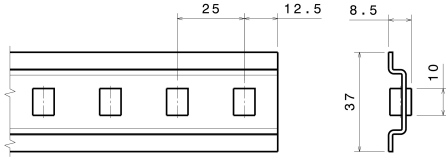

RLF

Bilyalı düz kızak

Tanımlama:

Bilyalı düz kızak

Varyantlar:

Ürün numarası	Ürün Adı	Uzunluk L	Tekerlek başına Yük Kapasitesi (kg)
420100000	RLF	2000	5