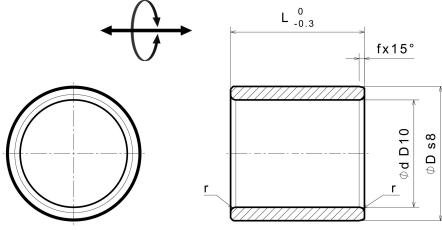

POB

Yağlamasız düz plastik burç

Tanımlama:

Yağlamasız düz plastik burç

Özellikler:

Temel Malzeme	Poliasetal
Kendinden Yağlamalı	Hayır
Yük P	25 N/mm ² (with oil 35 N/mm ²)
Kayma Hızı	50 m/min (with oil 200 m/min)
P*V Değeri	100 N/mm ² x m/min (with oil 200 N/mm ² x m/min)
Çalışma Isısı	-50°C / +80°C

Varyantlar:

Ürün numarası	Ürün Adı	İç Ø d	Dış Ø D	Uzunluk L	f	r
11604030	POB 4-6-3	4	6	3	0,1	0,1
11604040	POB 4-6-4	4	6	4	0,1	0,1
11604050	POB 4-6-5	4	6	5	0,1	0,1
11604060	POB 4-6-6	4	6	6	0,1	0,1
11605030	POB 5-7-3	5	7	3	0,1	0,1
11605040	POB 5-7-4	5	7	4	0,1	0,1
11605050	POB 5-7-5	5	7	5	0,1	0,1
11605060	POB 5-7-6	5	7	6	0,1	0,1
11605080	POB 5-7-8	5	7	8	0,1	0,1
11606040	POB 6-8-4	6	8	4	0,1	0,1
11606050	POB 6-8-5	6	8	5	0,1	0,1
11606060	POB 6-8-6	6	8	6	0,1	0,1
11606080	POB 6-8-8	6	8	8	0,1	0,1
11606100	POB 6-8-10	6	8	10	0,1	0,1
11608050	POB 8-10-5	8	10	5	0,2	0,2
11608060	POB 8-10-6	8	10	6	0,2	0,2
11608080	POB 8-10-7	8	10	7	0,2	0,2
11608100	POB 8-10-10	8	10	10	0,2	0,2
11608120	POB 8-10-12	8	10	12	0,2	0,2
11608150	POB 8-10-15	8	10	15	0,2	0,2
11610050	POB 10-12-5	10	12	5	0,2	0,2
11610060	POB 10-12-6	10	12	6	0,2	0,2