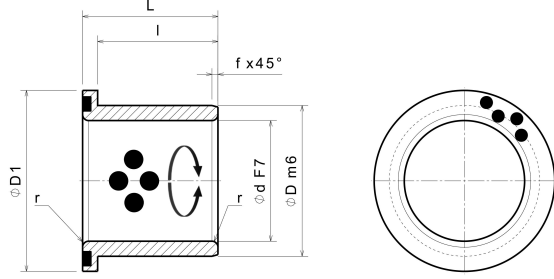

SOBB

Faturası grafitli bronz burç

Tanımlama:

Faturası grafitli bronz burç

Özellikler:

Temel Malzeme	Özel Mangan Bronz (SO#50SP2)
Kendinden Yağlamalı	Evet
Yağlayıcı	Grafit
Yük P	100 N/mm ²
Kayma Hızı	30 m/min
P*V Değeri	200 N/mm ² x m/min
Çalışma Isısı	-50°C / +200°C (max. 300°C)
Sürtünme Katsayısı	0,07

Varyantlar:

Ürün numarası	Ürün Adı	İç Ø d	Dış Ø D	Uzunluk L	D1	f	r	
15121500	SOBB 12-18-15	12	18	15	25	11	2	1
15162000	SOBB 16-22-20	16	22	20	30	15	2	1
15202500	SOBB 20-28-25	20	28	25	36	20	2	1
15253000	SOBB 25-33-30	25	33	30	43	25	2	1
15303500	SOBB 30-38-35	30	38	35	48	30	2	1
15404500	SOBB 40-50-45	40	50	45	60	40	2	1
15505500	SOBB 50-62-55	50	62	55	75	49	2	1
15606500	SOBB 60-75-65	60	75	65	90	58	2	1