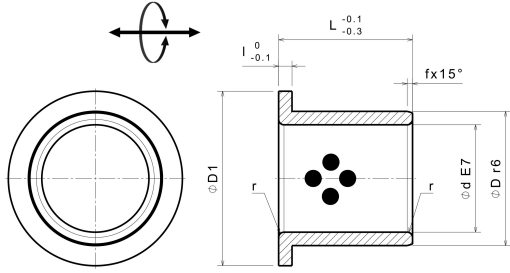

SOBF

Faturalı burç, grafitli bronz

Tanımlama:

Faturalı burç, grafitli bronz

Özellikler:

Temel Malzeme	Özel Mangan Bronz (SO#50SP2)
Kendinden Yağlamalı	Evet
Yağlayıcı	Grafit
Yük P	100 N/mm ²
Kayma Hızı	30 m/min
P*V Değeri	200 N/mm ² x m/min
Çalışma Isısı	-50°C / +200°C (max. 300°C)
Sürtünme Katsayısı	0,07

Varyantlar:

Ürün numarası	Ürün Adı	İç Ø d	Dış Ø D	Uzunluk L	D1	f
118008010	SOBF 8-12-10	8	12	10	20	0,5
118008012	SOBF 8-12-12	8	12	12	20	0,5
118008015	SOBF 8-12-15	8	12	15	20	1
118010010	SOBF 10-14-10	10	14	10	22	1
118010012	SOBF 10-14-12	10	14	12	22	1
118010015	SOBF 10-14-15	10	14	15	22	1
118010017	SOBF 10-14-17	10	14	17	22	1
118010020	SOBF 10-14-20	10	14	20	22	1
118012010	SOBF 12-18-10	12	18	10	25	1
118012012	SOBF 12-18-12	12	18	12	25	1
118012015	SOBF 12-18-15	12	18	15	25	1
118012020	SOBF 12-18-20	12	18	20	25	1
118012025	SOBF 12-18-25	12	18	25	25	1
118012030	SOBF 12-18-30	12	18	30	25	1
118013010	SOBF 13-19-10	13	19	10	26	1
118013012	SOBF 13-19-12	13	19	12	26	1
118013015	SOBF 13-19-15	13	19	15	26	1
118013020	SOBF 13-19-20	13	19	20	26	1
118013025	SOBF 13-19-25	13	19	25	26	1
118013030	SOBF 13-19-30	13	19	30	26	1