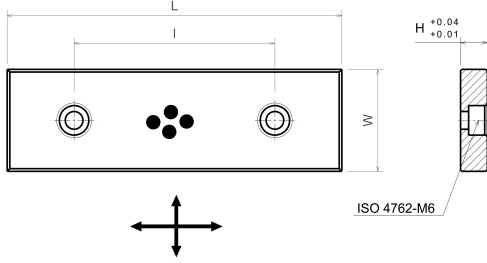

SOML

Mini plaka, bronz grafitli

Tanımlama:

Mini plaka, bronz grafitli

Özellikler:

Kayma Hızı	30 m/min
Temel Malzeme	Özel Mangan Bronz (SO#50SP2)
Kendinden Yağlamalı	Evet
Yağlayıcı	Grafit
Yük P	100 N/mm ²
P*V Değeri	200 N/mm ² x m/min
Çalışma Isısı	-50°C / +200°C (max. 300°C)
Sürtünme Katsayısı	0,07

Varyantlar:

Ürün numarası	Ürün Adı	Genişlik W	Uzunluk L	Yükseklik H	
27180750	SOML 18-75	18	75	10	45
27181000	SOML 18-100	18	100	10	50
27181250	SOML 18-125	18	125	10	75
27181500	SOML 18-150	18	150	10	100
27280750	SOML 28-75	28	75	10	45
27281000	SOML 28-100	28	100	10	50
27281250	SOML 28-125	28	125	10	75
27281500	SOML 28-150	28	150	10	100
27380750	SOML 38-75	38	75	10	45
27381000	SOML 38-100	38	100	10	50
27381250	SOML 38-125	38	125	10	75
27381500	SOML 38-150	38	150	10	100
27480750	SOML 48-75	48	75	10	45
27481000	SOML 48-100	48	100	10	50
27481250	SOML 48-125	48	125	10	75
27481500	SOML 48-150	48	150	10	100