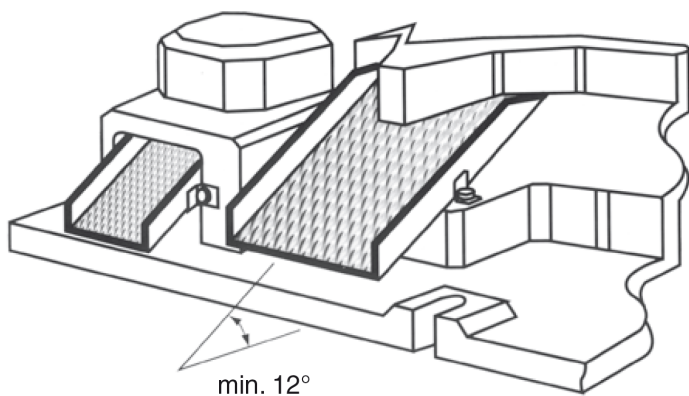

EMS

Płytki do zrzutu odpadu

Opis:

Płytki do zrzutu odpadu

Właściwości:

Materiał bazowy

Stal szlachetna

Warianty:

Numer przedmiotu	Nazwa produktu	Szerokość W	Długość L	Wysokość H
4151010	EMS-10x10	1000	1000	0,7
4151020	EMS-10x20	1000	2000	0,7