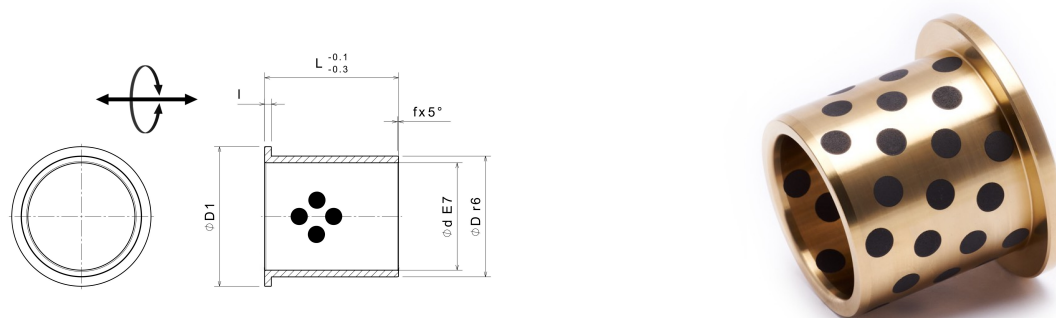

## SOBFU

Bezobsługowe, kołnierzowe tuleje łożyskowe i prowadzące, mosiądz specjalny ze stałym smarem. Bardzo odporne na zużycie i zabrudzenia, do pracy w wysokich temperaturach

### Opis:

Bezobsługowe, kołnierzowe tuleje łożyskowe i prowadzące, mosiądz specjalny ze stałym smarem. Bardzo odporne na zużycie i zabrudzenia, do pracy w wysokich temperaturach

### Warianty:

Numer przedmiotu	Nazwa produktu	Ø wewnętrzna d	Ø zewnętrzna D	Długość L	D1		f
1180051710	SOBFU 05-07-10	5	7	10	11	2	0,5
1180051712	SOBFU 05-07-12	5	7	12	11	2	0,5
1180060810	SOBFU 06-08-10	6	8	10	12	2	0,5
1180060812	SOBFU 06-08-12	6	8	12	12	2	0,5
1180060815	SOBFU 06-08-15	6	8	15	12	2	0,5
1180081010	SOBFU 08-10-10	8	10	10	14	2	0,5
1180081012	SOBFU 08-10-12	8	10	12	14	2	0,5
1180081015	SOBFU 08-10-15	8	10	15	14	2	0,5
1180081020	SOBFU 08-10-20	8	10	20	14	2	0,5
1180101210	SOBFU 10-12-10	10	12	10	16	2	0,5
1180101212	SOBFU 10-12-12	10	12	12	16	2	0,5
1180101215	SOBFU 10-12-15	10	12	15	16	2	0,5
1180101220	SOBFU 10-12-20	10	12	20	16	2	0,5
1180121510	SOBFU 12-15-10	12	15	10	21	3	0,5
1180121512	SOBFU 12-15-12	12	15	12	21	3	0,5
1180121515	SOBFU 12-15-15	12	15	15	21	3	0,5
1180121520	SOBFU 12-15-20	12	15	20	21	3	0,5
1180121525	SOBFU 12-15-25	12	15	25	21	3	0,5
1180121530	SOBFU 12-15-30	12	15	30	21	3	0,5
1180131612	SOBFU 13-16-12	13	16	12	22	3	0,5
1180131615	SOBFU 13-16-15	13	16	15	22	3	0,5
1180131620	SOBFU 13-16-20	13	16	20	22	3	0,5
1180151810	SOBFU 15-18-10	15	18	10	24	3	0,5
1180151812	SOBFU 15-18-12	15	18	12	24	3	0,5
1180151815	SOBFU 15-18-15	15	18	15	24	3	0,5