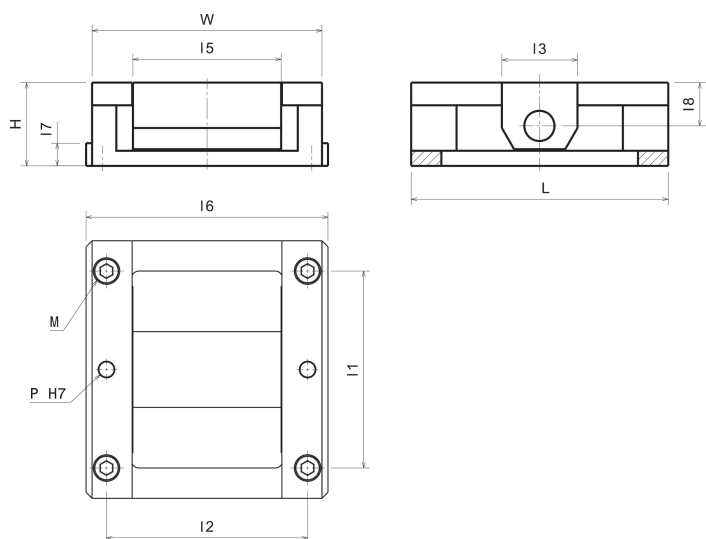

KOCU-S2

Wypychacz skośny, podwójny uchwyt

Opis:

Wypychacz skośny, podwójny uchwyt

Właściwości:

Samosmarujący	Tak
Lubrykant	Grafit

Warianty:

Numer przedmiotu	Nazwa produktu	Szerokość W	Długość L	Wysokość H	I1	I2	I3	I5	I6	I7	I8	M (ISO 4762)	P (ISO 8734)	Suw
26002012	KOCU-S2-12	74	70	32	50	62	25	40	80	7	18	4xM6	2xø6	20
26002020	KOCU-S2-20	114	120	42	92	98	40	68	122	11	23	4xM8	2xø8	40
26002030	KOCU-S2-30	152	170	55	130	133	50	98	160	15	30	4xM10	2xø10	60
26002035	KOCU-S2-35	170	190	62	140	149	60	108	180	15	35	4xM12	2xø10	70