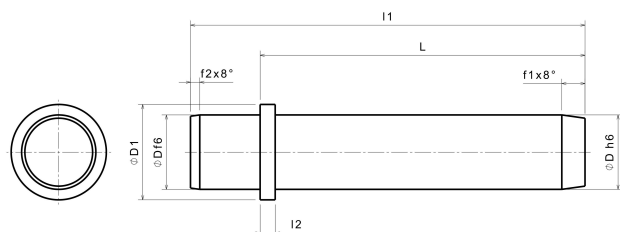

### Opis:

Słup prowadzący z kołnierzem

### Warianty:

Numer przedmiotu	Nazwa produktu	Ø zewnętrzna D	Długość L	D1	l1	l2	f1	f2
84418070	04 18-70	18	70	26	90	3,5	8	3
84418080	04 18-80	18	80	26	100	3,5	8	3
84418090	04 18-90	18	90	26	110	3,5	8	3
84418100	04 18-100	18	100	26	120	3,5	8	3
84418110	04 18-110	18	110	26	130	3,5	8	3
84418120	04 18-120	18	120	26	140	3,5	8	3
84418130	04 18-130	18	130	26	150	3,5	8	3
84418140	04 18-140	18	140	26	160	3,5	8	3
84418150	04 18-150	18	150	26	170	3,5	8	3
84418160	04 18-160	18	160	26	180	3,5	8	3
84419070	04 19-70	19	70	26	90	3,5	8	3
84419080	04 19-80	19	80	26	100	3,5	8	3
84419090	04 19-90	19	90	26	110	3,5	8	3
84419100	04 19-100	19	100	26	120	3,5	8	3
84419110	04 19-110	19	110	26	130	3,5	8	3
84419120	04 19-120	19	120	26	140	3,5	8	3
84419130	04 19-130	19	130	26	150	3,5	8	3
84419140	04 19-140	19	140	26	160	3,5	8	3
84419150	04 19-150	19	150	26	170	3,5	8	3
84419160	04 19-160	19	160	26	180	3,5	8	3
84424070	04 24-70	24	70	33	94	5	10	4
84424080	04 24-80	24	80	33	104	5	10	4
84424090	04 24-90	24	90	33	114	5	10	4
84424100	04 24-100	24	100	33	124	5	10	4
84424110	04 24-110	24	110	33	134	5	10	4
84424120	04 24-120	24	120	33	144	5	10	4