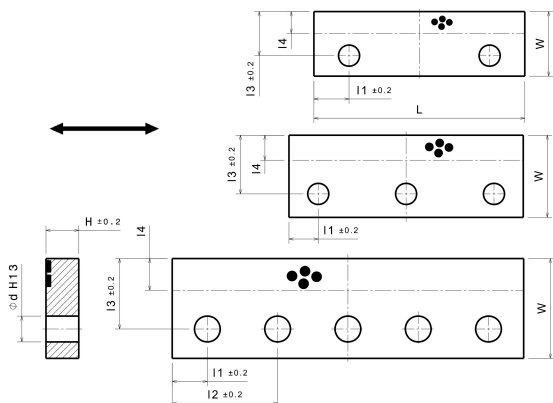

### Opis:

Profil prowadzący zgodny ze standardem VDI 3357, stal ze smarem stałym