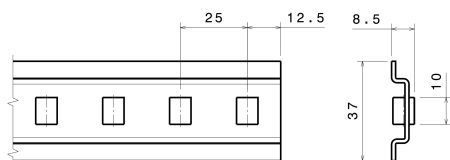

RLF

Taśma rolkowa, płaska

Opis:

Taśma rolkowa, płaska

Warianty:

Numer przedmiotu	Nazwa produktu	Długość L	Ładowność na rolkę (kg)
420100000	RLF	2000	5