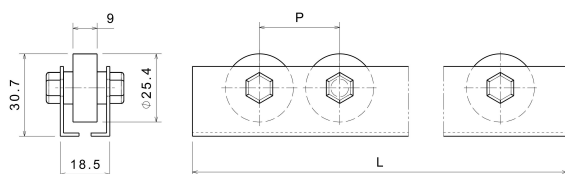

SCH-25S

Taśma rolkowa z rolkami stalowymi

Opis:

Taśma rolkowa z rolkami stalowymi

Warianty:

Numer przedmiotu	Nazwa produktu	Długość L	Szerokość rolki	Rozstaw rolek P	Ładowność na rolkę (kg)
41250905	SCH-25S-30-1800	1800	9	30	30
412509050	SCH-25S-30-2000	2000	9	30	30
41250906	SCH-25S-35-1800	1800	9	35	30
412509060	SCH-25S-35-2000	2000	9	35	30