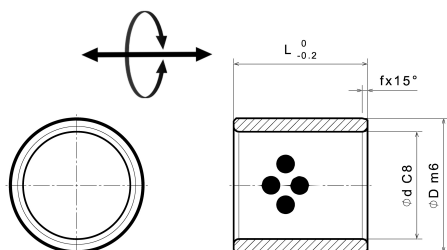

SOBC

Tuleja kołnierzowa, mosiądz samosmarujący

Opis:

Tuleja kołnierzowa, mosiądz samosmarujący

Właściwości:

| | |
|-------------------------|-------------------------------|
| Materiał bazowy | Brąz specjalny (SO#50B) |
| Samosmarujący | Tak |
| Lubrykant | Grafit |
| Nacisk powierzchniowy P | 50 N/mm ² |
| Prędkość ślizgu V | 50 m/min |
| Wartość P*V | 100 N/mm ² x m/min |
| Temperatura pracy | -50°C / +200°C (max. 400°C) |
| Współczynnik tarcia | 0,15 |

Warianty:

| Numer przedmiotu | Nazwa produktu | Ø wewnętrzna d | Ø zewnętrzna D | Długość L | f |
|------------------|----------------|----------------|----------------|-----------|-----|
| 119020001 | SOBC 20-30-20 | 20 | 30 | 20 | 0,5 |
| 119020002 | SOBC 20-30-25 | 20 | 30 | 25 | 0,5 |
| 119020003 | SOBC 20-30-30 | 20 | 30 | 30 | 0,5 |
| 119025504 | SOBC 25-35-20 | 25 | 35 | 20 | 0,5 |
| 119025505 | SOBC 25-35-30 | 25 | 35 | 30 | 0,5 |
| 119025506 | SOBC 25-35-40 | 25 | 35 | 40 | 0,5 |
| 119030007 | SOBC 30-40-25 | 30 | 40 | 25 | 0,5 |
| 119030008 | SOBC 30-40-30 | 30 | 40 | 30 | 0,5 |
| 119030009 | SOBC 30-40-40 | 30 | 40 | 40 | 0,5 |
| 119030210 | SOBC 30-42-25 | 30 | 42 | 25 | 0,5 |
| 119030211 | SOBC 30-42-30 | 30 | 42 | 30 | 0,5 |
| 1190302111 | SOBC 30-42-40 | 30 | 42 | 40 | 0,5 |
| 119032213 | SOBC 32-42-30 | 32 | 42 | 30 | 0,5 |
| 119032214 | SOBC 32-42-40 | 32 | 42 | 40 | 0,5 |
| 119032515 | SOBC 32-45-30 | 32 | 45 | 30 | 0,5 |
| 119032516 | SOBC 32-45-40 | 32 | 45 | 40 | 0,5 |
| 119035517 | SOBC 35-45-30 | 35 | 45 | 30 | 0,5 |
| 119035518 | SOBC 35-45-40 | 35 | 45 | 40 | 0,5 |
| 119035519 | SOBC 35-45-50 | 35 | 45 | 50 | 0,5 |
| 119035820 | SOBC 35-48-30 | 35 | 48 | 30 | 0,5 |
| 119035821 | SOBC 35-48-40 | 35 | 48 | 40 | 0,5 |