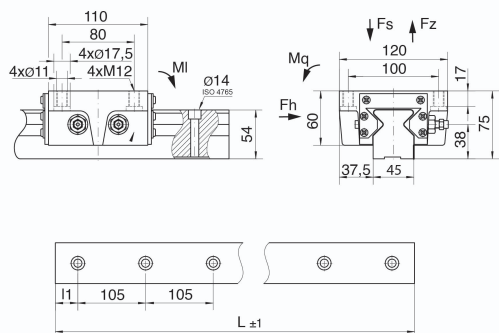

LG-041, Carrelli per guide lineari

LG-041, Carrelli per guide lineari

Descrizione:

LG-041, Carrelli per guide lineari

Proprietà:

Autolubrificante	Si
Lubrificante	Grafite
Materiale base	Legna speciale bronzo-alluminio (SO#50SP2)

Varianti:

Numero articolo	Descrizione articolo	F _s (kN)	F _z (kN)	F _h (kN)	M _q (Nm)	M _l (Nm)
70410000	LG-041-H	36	36	29	690	1380