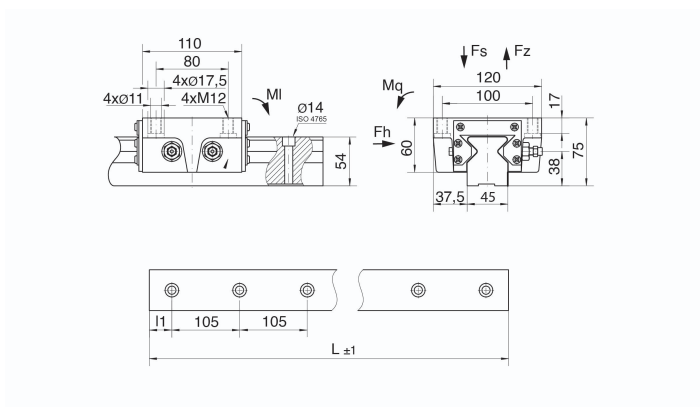

LG-041 Führungsschiene

LG-041, Guide lineari Opzione: -UG (senza alesaggio)

Descrizione:

LG-041, Guide lineari

Opzione: -UG (senza alesaggio)

Proprietà:

Materiale base

Acciaio, nitrurato

Varianti:

Numero articolo	Descrizione articolo	Länge L	I1	Fs (kN)	Fz (kN)	Fh (kN)	Mq (Nm)	MI (Nm)
70410600	LG-041-600	600	37,5	36	36	29	690	1380
70410600U	LG-041-600-UG	600	-	36	36	29	690	1380
70411200	LG-041-1200	1200	22,5	36	36	29	690	1380
70411200U	LG-041-1200-UG	1200	-	36	36	29	690	1380