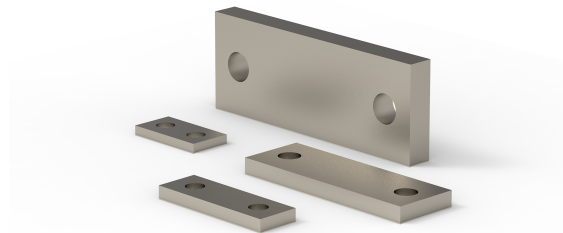

## AH

Piastrina d'arresto per BAH

### Descrizione:

Piastrina d'arresto per BAH

### Proprietà:

Materiale base

Acciaio

### Varianti:

Numero articolo	Descrizione articolo	Larghezza W	Lunghezza L	Altezza H	l1	d (DIN EN 20273)	Perno-Ø
13200125	AH 25	13	25	3	13	M5	8 - 18
13200130	AH 40	13	40	4	25	M5	20 - 45
13200135	AH 60	20	60	5	45	M6	50 - 70
13200140	AH 80	30	80	8	60	M8	75 - 100