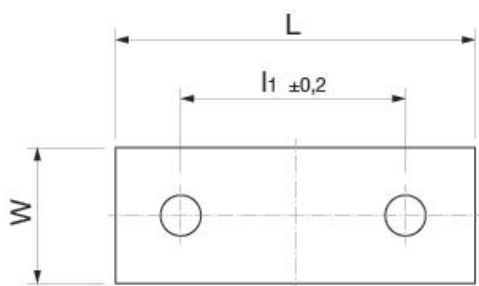

## AH

Piastrina d'arresto per BAH

### Descrizione:

Piastrina d'arresto per BAH

### Varianti:

Numero articolo	Descrizione articolo	Larghezza W	Lunghezza L	Altezza H	l1	d (DIN EN 20273)	Perno-Ø
13200125	AH 25	13	25	3	13	M5	8 - 18
13200130	AH 40	13	40	4	25	M5	20 - 45
13200135	AH 60	20	60	5	45	M6	50 - 70
13200140	AH 80	30	80	8	60	M8	75 - 100