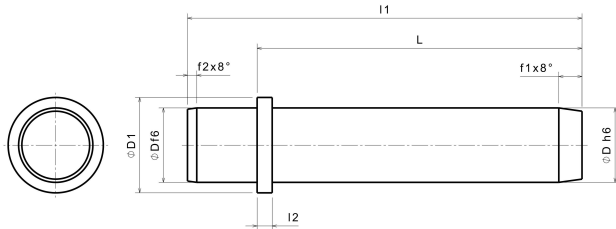

Colonne 04

Colonne guida con collare

Descrizione:

Colonne guida con collare

Proprietà:

Materiale base	Acciaio, indurito
Profondità di indurimento	1 + 0,5 mm
Durezza	58 ± 2 HRC

Varianti:

Numero articolo	Descrizione articolo	Ø esterno D	Lunghezza L	D1	I1	I2	f1	f2
84418070	04 18-70	18	70	26	90	3,5	8	3
84418080	04 18-80	18	80	26	100	3,5	8	3
84418090	04 18-90	18	90	26	110	3,5	8	3
84418100	04 18-100	18	100	26	120	3,5	8	3
84418110	04 18-110	18	110	26	130	3,5	8	3
84418120	04 18-120	18	120	26	140	3,5	8	3
84418130	04 18-130	18	130	26	150	3,5	8	3
84418140	04 18-140	18	140	26	160	3,5	8	3
84418150	04 18-150	18	150	26	170	3,5	8	3
84418160	04 18-160	18	160	26	180	3,5	8	3
84419070	04 19-70	19	70	26	90	3,5	8	3
84419080	04 19-80	19	80	26	100	3,5	8	3
84419090	04 19-90	19	90	26	110	3,5	8	3
84419100	04 19-100	19	100	26	120	3,5	8	3
84419110	04 19-110	19	110	26	130	3,5	8	3
84419120	04 19-120	19	120	26	140	3,5	8	3
84419130	04 19-130	19	130	26	150	3,5	8	3
84419140	04 19-140	19	140	26	160	3,5	8	3
84419150	04 19-150	19	150	26	170	3,5	8	3
84419160	04 19-160	19	160	26	180	3,5	8	3
84424070	04 24-70	24	70	33	94	5	10	4
84424080	04 24-80	24	80	33	104	5	10	4
84424090	04 24-90	24	90	33	114	5	10	4
84424100	04 24-100	24	100	33	124	5	10	4
84424110	04 24-110	24	110	33	134	5	10	4
84424120	04 24-120	24	120	33	144	5	10	4