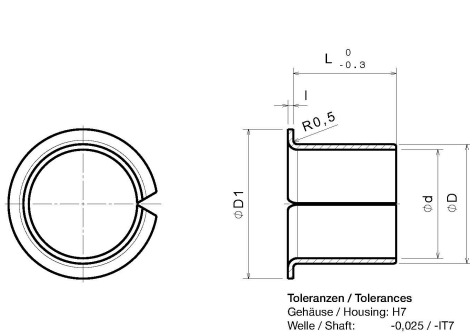

LBMF

Cuscinetti autolubrificanti con collare

Descrizione:

Cuscinetti autolubrificanti con collare

Proprietà:

Materiale base	Acciaio
Autolubrificante	Si
Lubrificante	Strato PTFE
Pressione superficiale P (<100.000 casi di carico)	29 N/mm²
Pressione superficiale P (>10 mio casi di carico)	15 N/mm²
Pressione superficiale P (rotante, oscillante, scorrevole)	59 N/mm²
Pressione superficiale P (movimento molto lento)	147 N/mm²
Velocità di scorrimento v	120 m/min
Temperatura di esercizio	-200°C / +280°C

Varianti:

Numero articolo	Descrizione articolo	Ø interno d	Ø esterno D	Lunghezza L	D1	I
11300303	LBMF 3-4,6-3	3	4,6	3	7	0,8
11300305	LBMF 3-4,6-5	3	4,6	5	7	0,8
11300404	LBMF 4-5,6-4	4	5,6	4	9	0,8
11300406	LBMF 4-5,6-6	4	5,6	6	9	0,8
11300504	LBMF 5-7-4	5	7	4	10	1
11300505	LBMF 5-7-5	5	7	5	10	1
11300506	LBMF 5-7-6	5	7	6	10	1
11300603	LBMF 6-8-3	6	8	3	12	1
11300604	LBMF 6-8-4	6	8	4	12	1
11300605	LBMF 6-8-5	6	8	5	12	1
11300606	LBMF 6-8-6	6	8	6	12	1
11300607	LBMF 6-8-7	6	8	7	12	1
11300608	LBMF 6-8-8	6	8	8	12	1
11300610	LBMF 6-8-10	6	8	10	12	1
11300705	LBMF 7-9-5	7	9	5	13	1
11300707	LBMF 7-9-7	7	9	7	13	1
11300710	LBMF 7-9-10	7	9	10	13	1