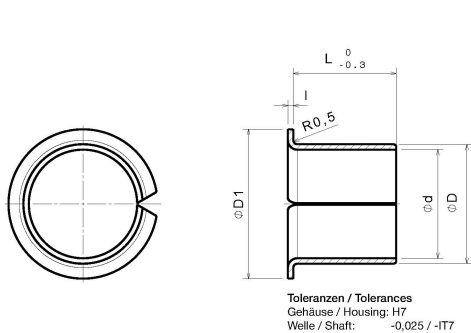

LBMF

Cuscinetti autolubrificanti con collare

Descrizione:

Cuscinetti autolubrificanti con collare

Proprietà:

Materiale base	Acciaio
Autolubrificante	Si
Lubrificante	Strato PTFE
Pressione superficiale P (<100.000 casi di carico)	29 N/mm ²
Pressione superficiale P (>10 mio casi di carico)	15 N/mm ²
Pressione superficiale P (rotante, oscillante, scorrevole)	59 N/mm ²
Pressione superficiale P (movimento molto lento)	147 N/mm ²
Velocità di scorrimento v	120 m/min
Temperatura di esercizio	-200°C / +280°C

Varianti:

Numero articolo	Descrizione articolo	Ø interno d	Ø esterno D	Lunghezza L	D1	I
11300303	LBMF 3-4,6-3	3	4,6	3	7	0,8
11300305	LBMF 3-4,6-5	3	4,6	5	7	0,8
11300404	LBMF 4-5,6-4	4	5,6	4	9	0,8
11300406	LBMF 4-5,6-6	4	5,6	6	9	0,8
11300504	LBMF 5-7-4	5	7	4	10	1
11300505	LBMF 5-7-5	5	7	5	10	1
11300506	LBMF 5-7-6	5	7	6	10	1
11300603	LBMF 6-8-3	6	8	3	12	1
11300604	LBMF 6-8-4	6	8	4	12	1
11300605	LBMF 6-8-5	6	8	5	12	1
11300606	LBMF 6-8-6	6	8	6	12	1
11300607	LBMF 6-8-7	6	8	7	12	1
11300608	LBMF 6-8-8	6	8	8	12	1
11300610	LBMF 6-8-10	6	8	10	12	1
11300705	LBMF 7-9-5	7	9	5	13	1
11300707	LBMF 7-9-7	7	9	7	13	1
11300710	LBMF 7-9-10	7	9	10	13	1