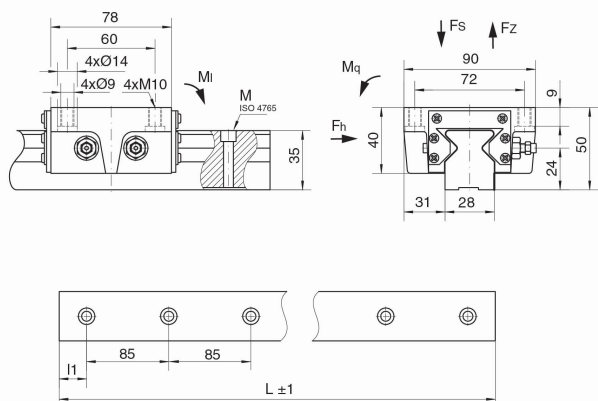

LG-011, Carrelli per guide lineari

LG-011, Carrelli per guide lineari

Descrizione:

LG-011, Carrelli per guide lineari

Proprietà:

Autolubrificante	Si
Lubrificante	Grafite
Materiale base	Lega speciale bronzo-alluminio (SO#50SP2)

Varianti:

Numero articolo	Descrizione articolo	Fs (kN)	Fz (kN)	Fh (kN)	Mq (Nm)	Mi (Nm)
70110010	LG-011-H	16	16	13	270	540