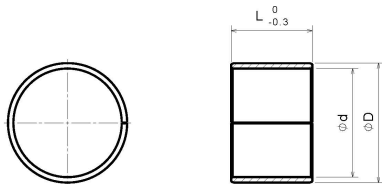

LBM

LBM - Cuscinetti autolubrificanti

Toleranzen / Tolerances
Gehäuse / Housing: H7
Welle / Shaft: f7 / h7 (d > 75)

Descrizione:

LBM - Cuscinetti autolubrificanti

Proprietà:

Materiale base	Acciaio
Autolubrificante	Si
Lubrificante	Strato PTFE
Pressione superficiale P (<100.000 casi di carico)	29 N/mm ²
Pressione superficiale P (>10 mio casi di carico)	15 N/mm ²
Pressione superficiale P (rotante, oscillante, scorrevole)	59 N/mm ²
Pressione superficiale P (movimento molto lento)	147 N/mm ²
Velocità di scorrimento v	120 m/min
Temperatura di esercizio	-200°C / +280°C

Varianti:

Numero articolo	Descrizione articolo	Ø interno d	Ø esterno D	Lunghezza L
11200303	LBM 3-5-3	3	5	3
11200304	LBM 3-5-4	3	5	4
11200305	LBM 3-5-5	3	5	5
11200306	LBM 3-5-6	3	5	6
11200403	LBM 4-6-3	4	6	3
11200404	LBM 4-6-4	4	6	4
11200405	LBM 4-6-5	4	6	5
11200406	LBM 4-6-6	4	6	6
11200408	LBM 4-6-8	4	6	8
11200503	LBM 5-7-3	5	7	3
11200504	LBM 5-7-4	5	7	4
11200505	LBM 5-7-5	5	7	5
11200506	LBM 5-7-6	5	7	6
11200508	LBM 5-7-8	5	7	8
11200510	LBM 5-7-10	5	7	10
11200603	LBM 6-8-3	6	8	3
11200604	LBM 6-8-4	6	8	4