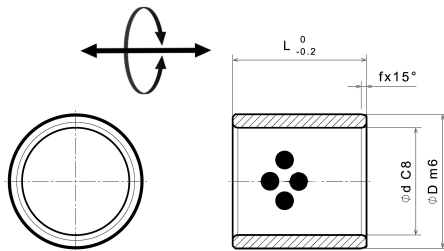

### Descrizione:

Boccole, bronzo con inserti autolubrificanti

### Varianti:

Numero articolo	Descrizione articolo	Ø interno d	Ø esterno D	Lunghezza L	f
119020001	SOBC 20-30-20	20	30	20	0,5
119020002	SOBC 20-30-25	20	30	25	0,5
119020003	SOBC 20-30-30	20	30	30	0,5
119025504	SOBC 25-35-20	25	35	20	0,5
119025505	SOBC 25-35-30	25	35	30	0,5
119025506	SOBC 25-35-40	25	35	40	0,5
119030007	SOBC 30-40-25	30	40	25	0,5
119030008	SOBC 30-40-30	30	40	30	0,5
119030009	SOBC 30-40-40	30	40	40	0,5
119030210	SOBC 30-42-25	30	42	25	0,5
119030211	SOBC 30-42-30	30	42	30	0,5
1190302111	SOBC 30-42-40	30	42	40	0,5
119032213	SOBC 32-42-30	32	42	30	0,5
119032214	SOBC 32-42-40	32	42	40	0,5
119032515	SOBC 32-45-30	32	45	30	0,5
119032516	SOBC 32-45-40	32	45	40	0,5
119035517	SOBC 35-45-30	35	45	30	0,5
119035518	SOBC 35-45-40	35	45	40	0,5
119035519	SOBC 35-45-50	35	45	50	0,5
119035820	SOBC 35-48-30	35	48	30	0,5