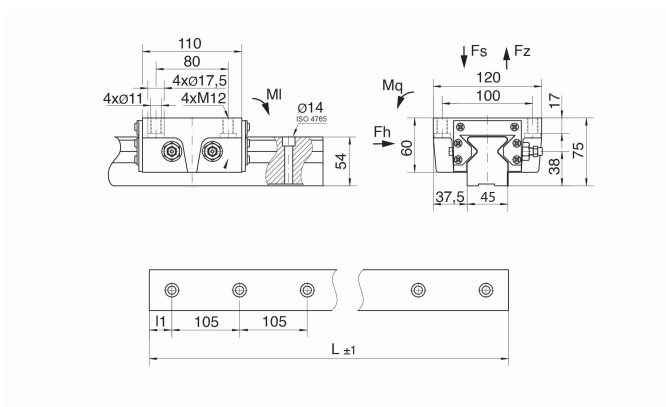

## LG-041 Führungsschiene

LG-041, rails de guidage Option: -UG (sans perçage)

### Description:

LG-041, rails de guidage  
Option: -UG (sans perçage)

### Variantes:

Référence d'article	Référence article	Länge L	I1	Fs (kN)	Fz (kN)	Fh (kN)	Mq (Nm)	MI (Nm)
70410600	LG-041-600	600	37,5	36	36	29	690	1380
70410600U	LG-041-600-UG	600	-	36	36	29	690	1380
70411200	LG-041-1200	1200	22,5	36	36	29	690	1380
70411200U	LG-041-1200-UG	1200	-	36	36	29	690	1380