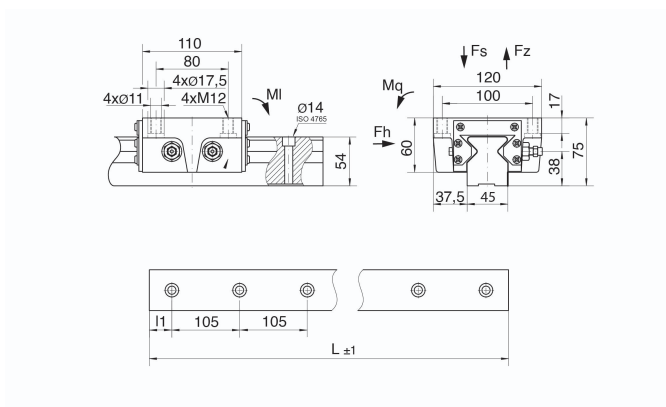

LG-041 Führungsschiene

LG-041, rails de guidage Option: -UG (sans perçage)

Description:

LG-041, rails de guidage
Option: -UG (sans perçage)

Propriétés:

Matériau base

Acier, nitruré

Variantes:

Référence d'article	Référence article	Länge L	I1	Fs (kN)	Fz (kN)	Fh (kN)	Mq (Nm)	MI (Nm)
70410600	LG-041-600	600	37,5	36	36	29	690	1380
70410600U	LG-041-600-UG	600	-	36	36	29	690	1380
70411200	LG-041-1200	1200	22,5	36	36	29	690	1380
70411200U	LG-041-1200-UG	1200	-	36	36	29	690	1380