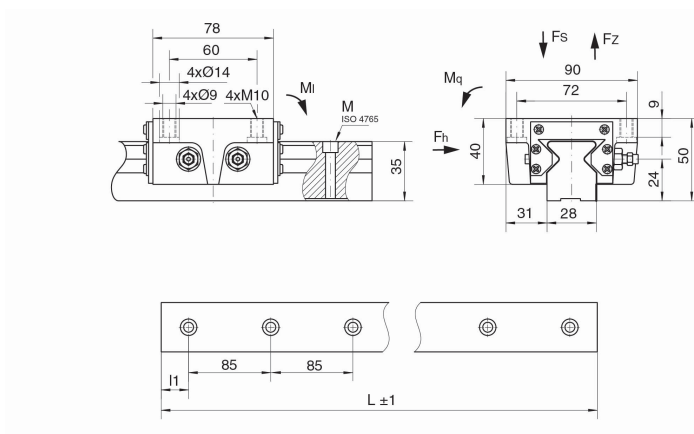

LG-011, rails de guidage

LG-011, rails de guidage Option: -UG (sans perçage)

Description:

LG-011, rails de guidage
Option: -UG (sans perçage)

Propriétés:

Matériau base

Acier, nitruré

Variantes:

Référence d'article	Référence article	Longueur L	l1	Fs (kN)	Fz (kN)	Fh (kN)	Mq (Nm)	MI (Nm)
70110600P	LG-011-600	600	45	16	16	13	270	540
70110600U	LG-011-600-UG	600	-	16	16	13	270	540
70111250P	LG-011-1250	1250	30	16	16	13	270	540
70111250U	LG-011-1250-UG	1250	-	16	16	13	270	540