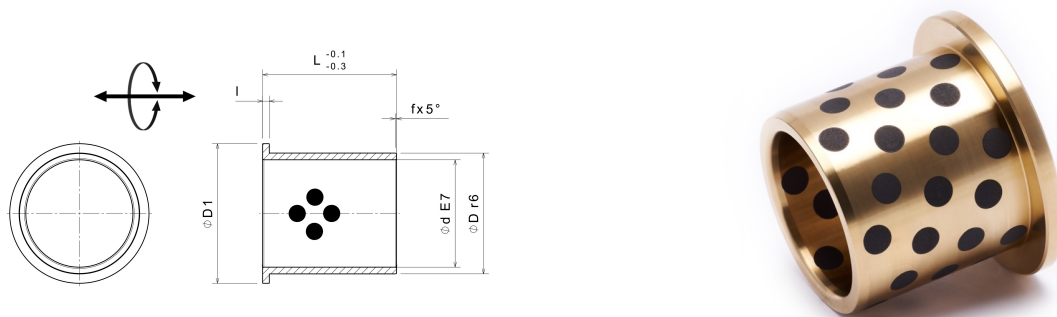

## SOBFU

Bagues à collerette, sans entretien, fines, en alliage spécial bronze aluminium avec des inserts autolubrifiants. Très résistant à l'usure et à la saleté, utilisable à haute température

### Description:

Bagues à collerette, sans entretien, fines, en alliage spécial bronze aluminium avec des inserts autolubrifiants. Très résistant à l'usure et à la saleté, utilisable à haute température

### Variantes:

Référence d'article	Référence article	Ø interne d	Ø extérieur D	Longueur L	D1	l	f
1180051710	SOBFU 05-07-10	5	7	10	11	2	0,5
1180051712	SOBFU 05-07-12	5	7	12	11	2	0,5
1180060810	SOBFU 06-08-10	6	8	10	12	2	0,5
1180060812	SOBFU 06-08-12	6	8	12	12	2	0,5
1180060815	SOBFU 06-08-15	6	8	15	12	2	0,5
1180081010	SOBFU 08-10-10	8	10	10	14	2	0,5
1180081012	SOBFU 08-10-12	8	10	12	14	2	0,5
1180081015	SOBFU 08-10-15	8	10	15	14	2	0,5
1180081020	SOBFU 08-10-20	8	10	20	14	2	0,5
1180101210	SOBFU 10-12-10	10	12	10	16	2	0,5
1180101212	SOBFU 10-12-12	10	12	12	16	2	0,5
1180101215	SOBFU 10-12-15	10	12	15	16	2	0,5
1180101220	SOBFU 10-12-20	10	12	20	16	2	0,5
1180121510	SOBFU 12-15-10	12	15	10	21	3	0,5
1180121512	SOBFU 12-15-12	12	15	12	21	3	0,5
1180121515	SOBFU 12-15-15	12	15	15	21	3	0,5
1180121520	SOBFU 12-15-20	12	15	20	21	3	0,5
1180121525	SOBFU 12-15-25	12	15	25	21	3	0,5
1180121530	SOBFU 12-15-30	12	15	30	21	3	0,5
1180131612	SOBFU 13-16-12	13	16	12	22	3	0,5
1180131615	SOBFU 13-16-15	13	16	15	22	3	0,5
1180131620	SOBFU 13-16-20	13	16	20	22	3	0,5
1180151810	SOBFU 15-18-10	15	18	10	24	3	0,5
1180151812	SOBFU 15-18-12	15	18	12	24	3	0,5
1180151815	SOBFU 15-18-15	15	18	15	24	3	0,5