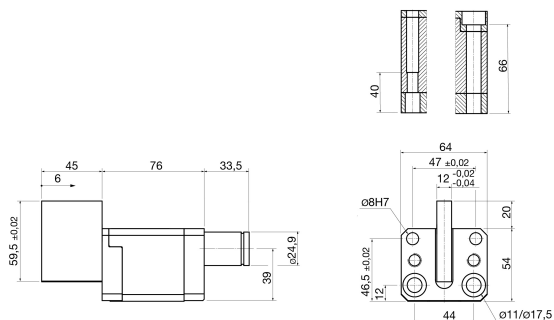

SUFC

Coupe déchets mobile

Description:

Coupe déchets mobile

Utilisé pour les opérations de découpage des déchets. Évite bavures et limite au maximum les risques de pollution

Propriétés:

Durée 500.000 strokes

Variantes:

Référence d'article	Référence article	Course Hw	Force initiale (kN)
SUFC	SUFC	6	4,4