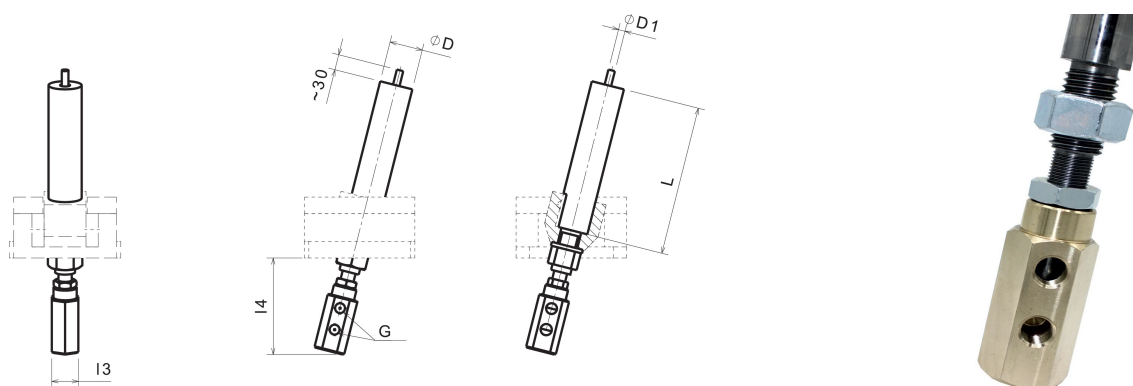

Set de refroidissement pour KOCU-K

Set de refroidissement pour KOCU-K

Description:

Set de refroidissement pour KOCU-K

Propriétés:

Autolubrifiant	Oui
Lubrifiant	Graphite

Variantes:

Référence d'article	Référence article	Ø axe D	Longueur axe L	D1	I3	I4	Filetage de connexion G	Course
26001812450	KOCU-K Kühlbolzen Set 12-450	12	450	4	19	63	M10x1	17
26001816450	KOCU-K Kühlbolzen Set 16-450	16	450	6	24	74	M10x1	23
26001816950	KOCU-K Kühlbolzen Set 16-950	16	950	6	24	74	M10x1	23
26001820440	KOCU-K Kühlbolzen Set 20-440	20	440	6	24	74	M10x1	28
26001820940	KOCU-K Kühlbolzen Set 20-940	20	940	6	24	74	M10x1	28
26001825435	KOCU-K Kühlbolzen Set 25-435	25	435	6	24	78	M10x1	31
26001825935	KOCU-K Kühlbolzen Set 25-935	25	935	6	24	78	M10x1	31
26001830935	KOCU-K Kühlbolzen Set 30-935	30	935	6	24	83	M10x1	40
26001835905	KOCU-K Kühlbolzen Set 35-905	35	905	10	46	116	M10x1	45
26001840905	KOCU-K Kühlbolzen Set 40-905	40	905	10	46	116	M10x1	50
26001845905	KOCU-K Kühlbolzen Set 45-905	45	905	10	46	116	M10x1	55