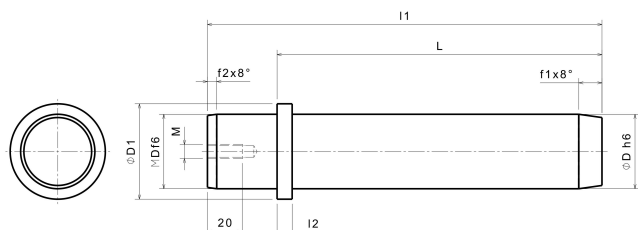

Colonnes 05

Colonnes de guidage avec collerette

Description:

Colonnes de guidage avec collerette

Propriétés:

Matériau base	Acier, durcie
Profondeur de durcissement	1 + 0,5 mm
Dureté	58 ± 2 HRC

Variantes:

Référence d'article	Référence article	Ø extérieur D	Longueur L	D1	I1	I2	f1	f2	M
84518070	05 18-70	18	70	26	90	3,5	8	3	M6
84518080	05 18-80	18	80	26	100	3,5	8	3	M6
84518090	05 18-90	18	90	26	110	3,5	8	3	M6
84518100	05 18-100	18	100	26	120	3,5	8	3	M6
84518110	05 18-110	18	110	26	130	3,5	8	3	M6
84518120	05 18-120	18	120	26	140	3,5	8	3	M6
84518130	05 18-130	18	130	26	150	3,5	8	3	M6
84518140	05 18-140	18	140	26	160	3,5	8	3	M6
84518150	05 18-150	18	150	26	170	3,5	8	3	M6
84518160	05 18-160	18	160	26	180	3,5	8	3	M6
84519070	05 19-70	19	70	26	90	3,5	8	3	M6
84519080	05 19-80	19	80	26	100	3,5	8	3	M6
84519090	05 19-90	19	90	26	110	3,5	8	3	M6
84519100	05 19-100	19	100	26	120	3,5	8	3	M6
84519110	05 19-110	19	110	26	130	3,5	8	3	M6
84519120	05 19-120	19	120	26	140	3,5	8	3	M6
84519130	05 19-130	19	130	26	150	3,5	8	3	M6
84519140	05 19-140	19	140	26	160	3,5	8	3	M6
84519150	05 19-150	19	150	26	170	3,5	8	3	M6
84519160	05 19-160	19	160	26	180	3,5	8	3	M6
84524070	05 24-70	24	70	33	94	5	10	4	M6
84524080	05 24-80	24	80	33	104	5	10	4	M6
84524090	05 24-90	24	90	33	114	5	10	4	M6
84524100	05 24-100	24	100	33	124	5	10	4	M6
84524110	05 24-110	24	110	33	134	5	10	4	M6
84524120	05 24-120	24	120	33	144	5	10	4	M6