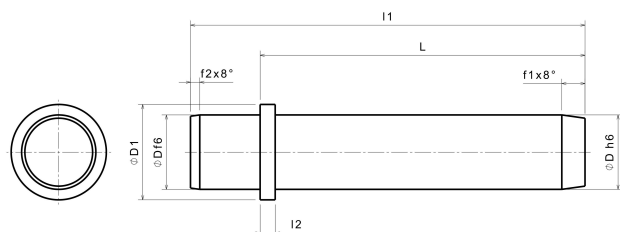

Colonnes 04

Colonnes de guidage avec collerette

Description:

Colonnes de guidage avec collerette

Propriétés:

Matériau base	Acier, durcie
Profondeur de durcissement	1 + 0,5 mm
Dureté	58 ± 2 HRC

Variantes:

Référence d'article	Référence article	Ø extérieur D	Longueur L	D1	I1	I2	f1	f2
84418070	04 18-70	18	70	26	90	3,5	8	3
84418080	04 18-80	18	80	26	100	3,5	8	3
84418090	04 18-90	18	90	26	110	3,5	8	3
84418100	04 18-100	18	100	26	120	3,5	8	3
84418110	04 18-110	18	110	26	130	3,5	8	3
84418120	04 18-120	18	120	26	140	3,5	8	3
84418130	04 18-130	18	130	26	150	3,5	8	3
84418140	04 18-140	18	140	26	160	3,5	8	3
84418150	04 18-150	18	150	26	170	3,5	8	3
84418160	04 18-160	18	160	26	180	3,5	8	3
84419070	04 19-70	19	70	26	90	3,5	8	3
84419080	04 19-80	19	80	26	100	3,5	8	3
84419090	04 19-90	19	90	26	110	3,5	8	3
84419100	04 19-100	19	100	26	120	3,5	8	3
84419110	04 19-110	19	110	26	130	3,5	8	3
84419120	04 19-120	19	120	26	140	3,5	8	3
84419130	04 19-130	19	130	26	150	3,5	8	3
84419140	04 19-140	19	140	26	160	3,5	8	3
84419150	04 19-150	19	150	26	170	3,5	8	3
84419160	04 19-160	19	160	26	180	3,5	8	3
84424070	04 24-70	24	70	33	94	5	10	4
84424080	04 24-80	24	80	33	104	5	10	4
84424090	04 24-90	24	90	33	114	5	10	4
84424100	04 24-100	24	100	33	124	5	10	4
84424110	04 24-110	24	110	33	134	5	10	4
84424120	04 24-120	24	120	33	144	5	10	4