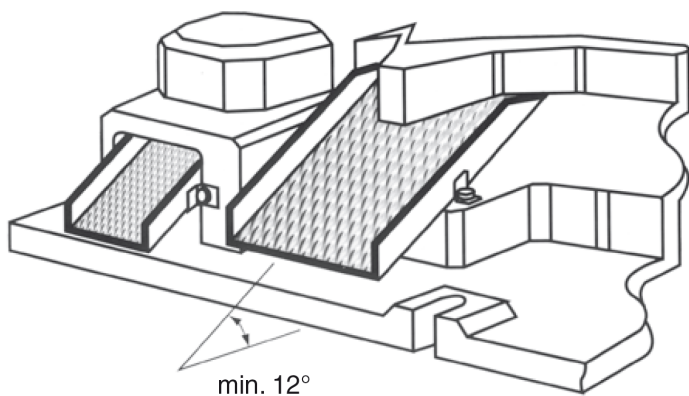

EMS

Chequer plate for scrap chutes

Información del producto :

Chequer plate for scrap chutes

Características del producto :

Material Base

Acero inoxidable

Variantes:

Número de artículo	Descripción del artículo	Ancho W	Longitud L	Altura H
4151010	EMS-10x10	1000	1000	0,7
4151020	EMS-10x20	1000	2000	0,7