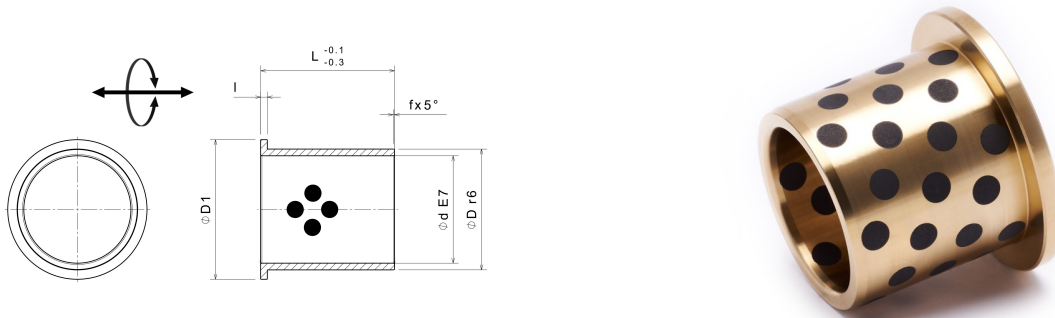

## SOBFU

Casquillo con valona sin mantenimiento, espesor fino, aleación especial bronce-aluminio autolubricado. Altamente resistente al desgaste y a la suciedad, insertable a alta temperatura

### Información del producto :

Casquillo con valona sin mantenimiento, espesor fino, aleación especial bronce-aluminio autolubricado. Altamente resistente al desgaste y a la suciedad, insertable a alta temperatura

### Variantes:

Número de artículo	Descripción del artículo	Ø interior d	Ø exterior D	Longitud L	D1		f
1180051710	SOBFU 05-07-10	5	7	10	11	2	0,5
1180051712	SOBFU 05-07-12	5	7	12	11	2	0,5
1180060810	SOBFU 06-08-10	6	8	10	12	2	0,5
1180060812	SOBFU 06-08-12	6	8	12	12	2	0,5
1180060815	SOBFU 06-08-15	6	8	15	12	2	0,5
1180081010	SOBFU 08-10-10	8	10	10	14	2	0,5
1180081012	SOBFU 08-10-12	8	10	12	14	2	0,5
1180081015	SOBFU 08-10-15	8	10	15	14	2	0,5
1180081020	SOBFU 08-10-20	8	10	20	14	2	0,5
1180101210	SOBFU 10-12-10	10	12	10	16	2	0,5
1180101212	SOBFU 10-12-12	10	12	12	16	2	0,5
1180101215	SOBFU 10-12-15	10	12	15	16	2	0,5
1180101220	SOBFU 10-12-20	10	12	20	16	2	0,5
1180121510	SOBFU 12-15-10	12	15	10	21	3	0,5
1180121512	SOBFU 12-15-12	12	15	12	21	3	0,5
1180121515	SOBFU 12-15-15	12	15	15	21	3	0,5
1180121520	SOBFU 12-15-20	12	15	20	21	3	0,5
1180121525	SOBFU 12-15-25	12	15	25	21	3	0,5
1180121530	SOBFU 12-15-30	12	15	30	21	3	0,5
1180131612	SOBFU 13-16-12	13	16	12	22	3	0,5
1180131615	SOBFU 13-16-15	13	16	15	22	3	0,5
1180131620	SOBFU 13-16-20	13	16	20	22	3	0,5
1180151810	SOBFU 15-18-10	15	18	10	24	3	0,5
1180151812	SOBFU 15-18-12	15	18	12	24	3	0,5
1180151815	SOBFU 15-18-15	15	18	15	24	3	0,5