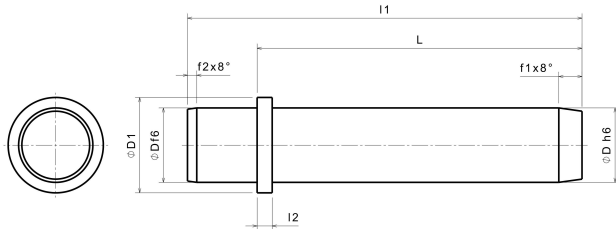

Columna guía 04

Columna guía con valona

Información del producto :

Columna guía con valona

Características del producto :

Material Base	Acero Templado
Profundidad de Endurecimiento	1 + 0,5 mm
Dureza	58 ± 2 HRC

Variantes:

Número de artículo	Descripción del artículo	Ø exterior D	Longitud L	D1	I1	I2	f1	f2
84418070	04 18-70	18	70	26	90	3,5	8	3
84418080	04 18-80	18	80	26	100	3,5	8	3
84418090	04 18-90	18	90	26	110	3,5	8	3
84418100	04 18-100	18	100	26	120	3,5	8	3
84418110	04 18-110	18	110	26	130	3,5	8	3
84418120	04 18-120	18	120	26	140	3,5	8	3
84418130	04 18-130	18	130	26	150	3,5	8	3
84418140	04 18-140	18	140	26	160	3,5	8	3
84418150	04 18-150	18	150	26	170	3,5	8	3
84418160	04 18-160	18	160	26	180	3,5	8	3
84419070	04 19-70	19	70	26	90	3,5	8	3
84419080	04 19-80	19	80	26	100	3,5	8	3
84419090	04 19-90	19	90	26	110	3,5	8	3
84419100	04 19-100	19	100	26	120	3,5	8	3
84419110	04 19-110	19	110	26	130	3,5	8	3
84419120	04 19-120	19	120	26	140	3,5	8	3
84419130	04 19-130	19	130	26	150	3,5	8	3
84419140	04 19-140	19	140	26	160	3,5	8	3
84419150	04 19-150	19	150	26	170	3,5	8	3
84419160	04 19-160	19	160	26	180	3,5	8	3
84424070	04 24-70	24	70	33	94	5	10	4
84424080	04 24-80	24	80	33	104	5	10	4
84424090	04 24-90	24	90	33	114	5	10	4
84424100	04 24-100	24	100	33	124	5	10	4
84424110	04 24-110	24	110	33	134	5	10	4
84424120	04 24-120	24	120	33	144	5	10	4