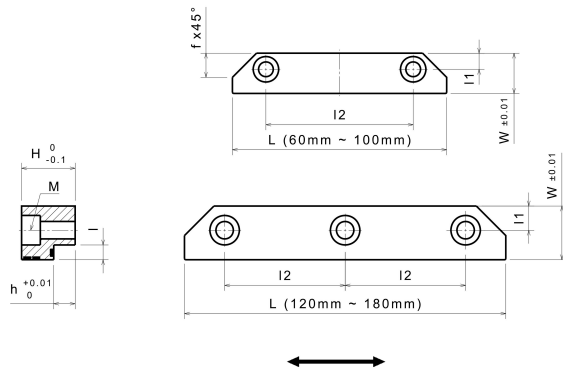

## Información del producto :

Regleta angular L de acero con lubricante sólido