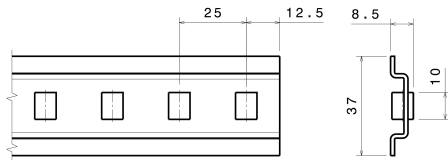

RLF

Liston de rodillos, plano

Información del producto :

Liston de rodillos, plano

Variantes:

Número de artículo	Descripción del artículo	Longitud L	Capacidad de carga por rodillo (kg)
420100000	RLF	2000	5