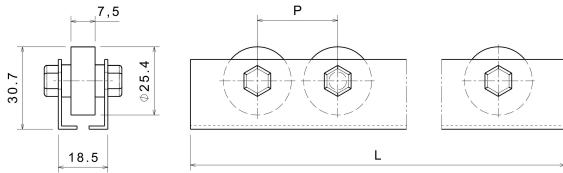

## SCH-25P

Listón de rodillos con rodillos de plástico

### Información del producto :

Listón de rodillos con rodillos de plástico

### Variantes:

Número de artículo	Descripción del artículo	Longitud L	Ancho del rodillo	Paso de rodillo P	Capacidad de carga por rodillo (kg)
41250901	SCH-25P-30-1800	1800	7,5	30	15
41250902	SCH-25P-30-2000	2000	7,5	30	15
41250903	SCH-25P-35-1800	1800	7,5	35	15
41250904	SCH-25P-35-2000	2000	7,5	35	15