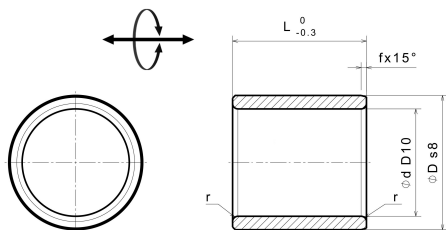

POB

Casquillo de material sintético

Información del producto :

Casquillo de material sintético

Características del producto :

Material Base	Poliacetal
Autolubricante	No
Presión Superficial P	25 N/mm ² (with oil 35 N/mm ²)
Velocidad de Deslizamiento v	50 m/min (with oil 200 m/min)
Valor P*V	100 N/mm ² x m/min (with oil 200 N/mm ² x m/min)
Temperatura de Funcionamiento	-50°C / +80°C

Variantes:

Número de artículo	Descripción del artículo	Ø interior d	Ø exterior D	Longitud L	f	r
11604030	POB 4-6-3	4	6	3	0,1	0,1
11604040	POB 4-6-4	4	6	4	0,1	0,1
11604050	POB 4-6-5	4	6	5	0,1	0,1
11604060	POB 4-6-6	4	6	6	0,1	0,1
11605030	POB 5-7-3	5	7	3	0,1	0,1
11605040	POB 5-7-4	5	7	4	0,1	0,1
11605050	POB 5-7-5	5	7	5	0,1	0,1
11605060	POB 5-7-6	5	7	6	0,1	0,1
11605080	POB 5-7-8	5	7	8	0,1	0,1
11606040	POB 6-8-4	6	8	4	0,1	0,1
11606050	POB 6-8-5	6	8	5	0,1	0,1
11606060	POB 6-8-6	6	8	6	0,1	0,1
11606080	POB 6-8-8	6	8	8	0,1	0,1
11606100	POB 6-8-10	6	8	10	0,1	0,1
11608050	POB 8-10-5	8	10	5	0,2	0,2
11608060	POB 8-10-6	8	10	6	0,2	0,2
11608080	POB 8-10-7	8	10	7	0,2	0,2
11608100	POB 8-10-10	8	10	10	0,2	0,2
11608120	POB 8-10-12	8	10	12	0,2	0,2
11608150	POB 8-10-15	8	10	15	0,2	0,2
11610050	POB 10-12-5	10	12	5	0,2	0,2
11610060	POB 10-12-6	10	12	6	0,2	0,2