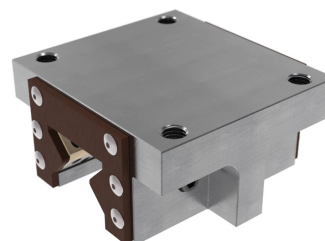

LG-041, kluzná hlava

LG-041, kluzná hlava

Popis dílu:

LG-041, kluzná hlava

Vlastnosti dílu:

Samomazné	Ano
Mazivo	Grafit
Základní materiál	Speciální mosaz (SO#50SP2)

Tabulka rozměrů:

Registrační číslo	Název dílu	Fs (kN)	Fz (kN)	Fh (kN)	Mq (Nm)	MI (Nm)
70410000	LG-041-H	36	36	29	690	1380