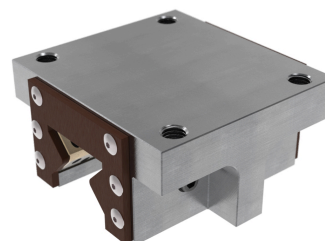

## LG-041, kluzná hlava

LG-041, kluzná hlava

### Popis dílu:

LG-041, kluzná hlava

### Vlastnosti dílu:

Samomazné	Ano
Mazivo	Grafit
Základní materiál	Speciální mosaz (SO#50SP2)