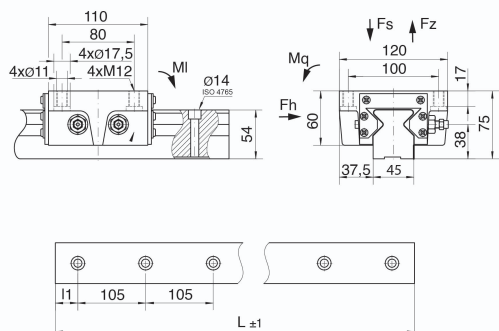

LG-041, kluzná hlava

LG-041, kluzná hlava

Popis dílu:

LG-041, kluzná hlava

Vlastnosti dílu:

Samomazné	Ano
Mazivo	Grafit
Základní materiál	Speciální mosaz (SO#50SP2)

Tabulka rozměrů:

Registrační číslo	Název dílu	Fs (kN)	Fz (kN)	Fh (kN)	Mq (Nm)	MI (Nm)
70410000	LG-041-H	36	36	29	690	1380