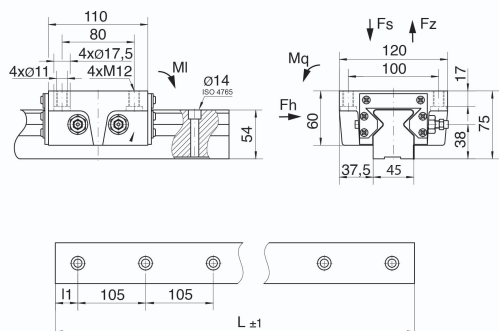

## LG-041, kluzná hlava

LG-041, kluzná hlava

### Popis dílu:

LG-041, kluzná hlava

### Tabulka rozměrů:

Registrační číslo	Název dílu	Fs (kN)	Fz (kN)	Fh (kN)	Mq (Nm)	MI (Nm)
70410000	LG-041-H	36	36	29	690	1380