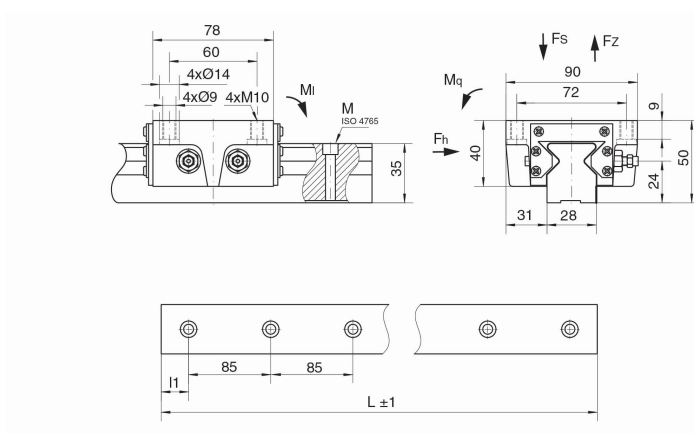

## LG-011 Vodící kolejnice

LG-011, vodící kolejnice Možnost: - UG (bez děr pro šrouby)

### Popis dílu:

LG-011, vodící kolejnice  
Možnost: - UG (bez děr pro šrouby)

### Tabulka rozměrů:

Registrační číslo	Název dílu	Délka L	l1	Fs (kN)	Fz (kN)	Fh (kN)	Mq (Nm)	MI (Nm)
70110600P	LG-011-600	600	45	16	16	13	270	540
70110600U	LG-011-600-UG	600	-	16	16	13	270	540
70111250P	LG-011-1250	1250	30	16	16	13	270	540
70111250U	LG-011-1250-UG	1250	-	16	16	13	270	540