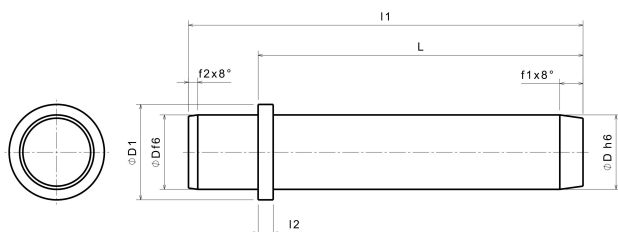

## Popis dílu:

Vodící sloupek s přírubou

## Vlastnosti dílu:

Základní materiál	Ocel, kalená
Hloubka zakalené vrstvy	1 + 0,5 mm
Tvrдость	58 ± 2 HRC

## Tabulka rozměrů:

Registrační číslo	Název dílu	Vnější Ø D	Délka L	D1	I1	I2	f1	f2
84418070	04 18-70	18	70	26	90	3,5	8	3
84418080	04 18-80	18	80	26	100	3,5	8	3
84418090	04 18-90	18	90	26	110	3,5	8	3
84418100	04 18-100	18	100	26	120	3,5	8	3
84418110	04 18-110	18	110	26	130	3,5	8	3
84418120	04 18-120	18	120	26	140	3,5	8	3
84418130	04 18-130	18	130	26	150	3,5	8	3
84418140	04 18-140	18	140	26	160	3,5	8	3
84418150	04 18-150	18	150	26	170	3,5	8	3
84418160	04 18-160	18	160	26	180	3,5	8	3
84419070	04 19-70	19	70	26	90	3,5	8	3
84419080	04 19-80	19	80	26	100	3,5	8	3
84419090	04 19-90	19	90	26	110	3,5	8	3
84419100	04 19-100	19	100	26	120	3,5	8	3
84419110	04 19-110	19	110	26	130	3,5	8	3
84419120	04 19-120	19	120	26	140	3,5	8	3
84419130	04 19-130	19	130	26	150	3,5	8	3
84419140	04 19-140	19	140	26	160	3,5	8	3
84419150	04 19-150	19	150	26	170	3,5	8	3
84419160	04 19-160	19	160	26	180	3,5	8	3
84424070	04 24-70	24	70	33	94	5	10	4
84424080	04 24-80	24	80	33	104	5	10	4
84424090	04 24-90	24	90	33	114	5	10	4
84424100	04 24-100	24	100	33	124	5	10	4
84424110	04 24-110	24	110	33	134	5	10	4
84424120	04 24-120	24	120	33	144	5	10	4