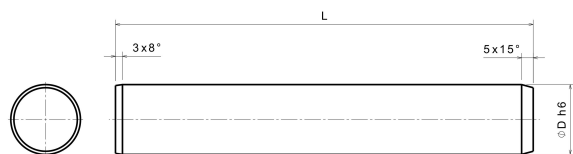

Vodící sloupek 01

Vodící sloupek dle DIN 9825

Popis dílu:

Vodící sloupek dle DIN 9825

Vlastnosti dílu:

Základní materiál	Ocel, kalená
Hloubka zakalené vrstvy	1 + 0,5 mm
Tvrдость	58 ± 2 HRC

Tabulka rozměrů:

Registrační číslo	Název dílu	Vnější \varnothing D	Délka L
81002414	01 24-140	24	140
81002416	01 24-160	24	160
81002417	01 24-170	24	170
81002418	01 24-180	24	180
81002419	01 24-190	24	190
81002420	01 24-200	24	200
81002422	01 24-220	24	220
81002510	01 25-100	25	100
81002511	01 25-110	25	110
81002512	01 25-120	25	120
810025125	01 25-125	25	125
81002514	01 25-140	25	140
81002516	01 25-160	25	160
81002517	01 25-170	25	170
81002518	01 25-180	25	180
81002519	01 25-190	25	190
810025195	01 25-195	25	195
81002520	01 25-200	25	200
81002522	01 25-220	25	220
81003014	01 30-140	30	140
81003016	01 30-160	30	160
81003017	01 30-170	30	170
81003018	01 30-180	30	180
81003019	01 30-190	30	190
81003020	01 30-200	30	200
81003022	01 30-220	30	220