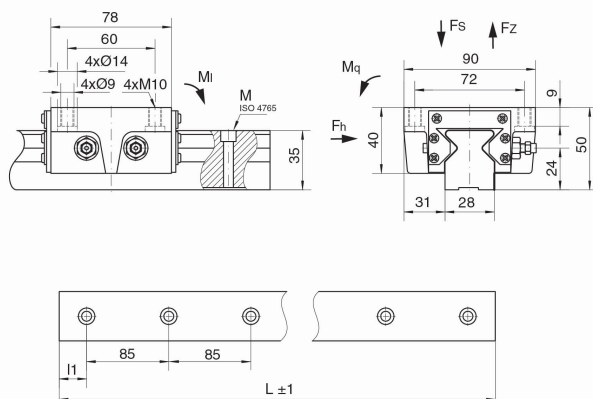

LG-011, kluzná hlava

LG-011, kluzná hlava

Popis dílu:

LG-011, kluzná hlava

Vlastnosti dílu:

Samomazné	Ano
Mazivo	Grafit
Základní materiál	Speciální mosaz (SO#50SP2)

Tabulka rozměrů:

Registrační číslo	Název dílu	Fs (kN)	Fz (kN)	Fh (kN)	Mq (Nm)	MI (Nm)
70110010	LG-011-H	16	16	13	270	540